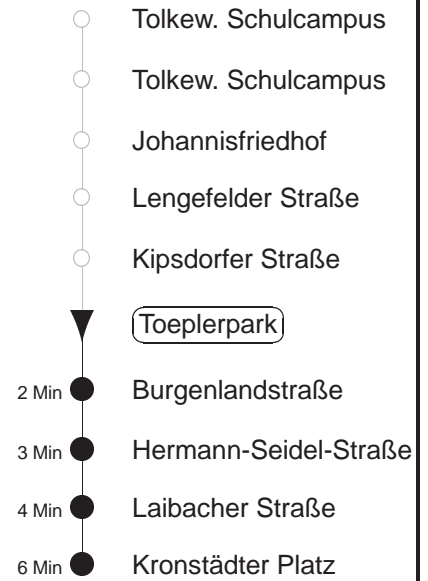

Richtung: **Laubegast**

Haltestelle: **Toeplerpark**

Stunden	Minuten									
<b>MONTAG bis FREITAG</b>										
4	13	25	48							
5	06	16	26	37	47	57				
6	07	17	27	37	47	57				
7	04	10	16	22	28	35	43	50	57	
8.....18	07	17	27	37	47	57				
19	07	17	27	40	50					
20	00	10	20	30	40	50				
21	00	10	20	30	40	50	59			
22	09	19	30	43	58					
23.....0	13	28	43	58						
1	13	23 <sup>N</sup>	53 <sup>◇N</sup>							
2.....3	23 <sup>N</sup>	53 <sup>◇N</sup>								
<b>SONNABEND</b>										
4	23	43	53							
5.....7	13	28	43	58						
8	13	28	44	59						
9	14	30	45	57						
10.....18	07	17	27	37	47	57				
19	10	20	30	40	50					
20	00	10	20	30	40	50				
21	00	10	20	30	40	50	59			
22	09	19	30	43	58					
23.....0	13	28	43	58						
1	13 <sup>N</sup>	23 <sup>N</sup>	53 <sup>N</sup>							
2.....3	23 <sup>N</sup>	53 <sup>N</sup>								
<b>SONN- und FEIERTAG</b>										
4	23	43	53							
5.....8	13	28	43	58						
9	13	28	44	59						
10	14	30	40	50						
11.....20	00	10	20	30	40	50				
21	00	09	19	29	43	58				
22.....0	13	28	43	58						
1	13	23 <sup>N</sup>	53 <sup>◇N</sup>							
2.....3	23 <sup>N</sup>	53 <sup>◇N</sup>								

<sup>N</sup> = ab Haltestelle Laibacher Straße weiter nach Niedersedlitz  
<sup>◇</sup> = verkehrt nur in den Nächten vor Samstag, vor Sonntag und vor Feiertag