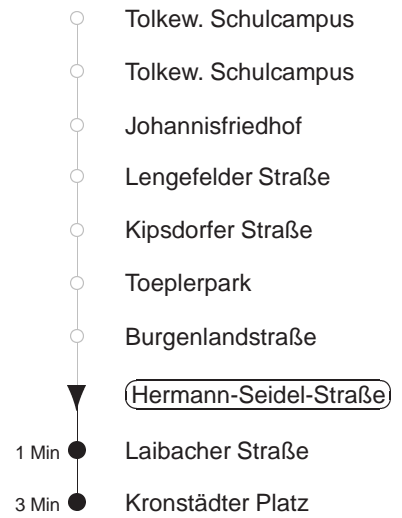

Richtung: **Laubegast**

Haltestelle: **Hermann-Seidel-Straße**

Stunden	Minuten									
<b>MONTAG bis FREITAG</b>										
<b>4</b>	15	27	50							
<b>5</b>	08	18	28	40	50					
<b>6</b>	00	10	20	30	40	50				
<b>7</b>	00	07	13	19	25	31	38	46	53	
<b>8.....18</b>	00	10	20	30	40	50				
<b>19</b>	00	10	20	30	43	53				
<b>20.....21</b>	03	13	23	33	43	53				
<b>22</b>	01	11	21	32	45					
<b>23.....0</b>	00	15	30	45						
<b>1</b>	00	15	25 <sup>N</sup>	55 <sup>◇N</sup>						
<b>2.....3</b>	25 <sup>N</sup>	55 <sup>◇N</sup>								
<b>SONNABEND</b>										
<b>4</b>	25	45	55							
<b>5</b>	15	30	45							
<b>6.....7</b>	00	15	30	45						
<b>8</b>	00	15	30	47						
<b>9</b>	02	17	33	48						
<b>10.....18</b>	00	10	20	30	40	50				
<b>19</b>	00	13	23	33	43	53				
<b>20.....21</b>	03	13	23	33	43	53				
<b>22</b>	01	11	21	32	45					
<b>23.....0</b>	00	15	30	45						
<b>1</b>	00	15 <sup>N</sup>	25 <sup>N</sup>	55 <sup>N</sup>						
<b>2.....3</b>	25 <sup>N</sup>	55 <sup>N</sup>								
<b>SONN- und FEIERTAG</b>										
<b>4</b>	25	45	55							
<b>5</b>	15	30	45							
<b>6.....8</b>	00	15	30	45						
<b>9</b>	00	15	30	47						
<b>10</b>	02	17	33	43	53					
<b>11.....20</b>	03	13	23	33	43	53				
<b>21</b>	03	11	21	31	45					
<b>22.....0</b>	00	15	30	45						
<b>1</b>	00	15	25 <sup>N</sup>	55 <sup>◇N</sup>						
<b>2.....3</b>	25 <sup>N</sup>	55 <sup>◇N</sup>								

<sup>N</sup> = ab Hst. Laibacher Str. weiter nach Niedersedlitz  
<sup>◇</sup> = verkehrt nur in den Nächten vor Samstag, vor Sonntag und vor Feiertag