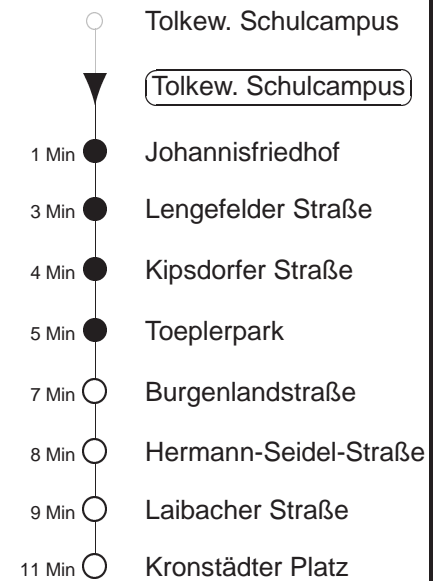

Richtung: **Laubegast**

Haltestelle: **Tolkewitz, Schulcampus**

Stunden	Minuten		
MONTAG bis FREITAG			
4	09	21	44
5	02	12	22 32 42 52
6	02	12	22 32 42 52 59
7	05	11	17 23 30 38 45 52
8.....18	02	12	22 32 42 52
19	02	12	22 35 45 55
20.....21	05	15	25 35 45 55
22	05	15	26 39 54
23.....0	09	24	39 54
1	09	19 ^N	49 ^{◇N}
2.....3	19 ^N	49 ^{◇N}	
SONNABEND			
4	19	39	49
5.....8	09	24	39 54
9	09	25	40 52
10.....18	02	12	22 32 42 52
19.....21	05	15	25 35 45 55
22	05	15	26 39 54
23.....0	09	24	39 54
1	09 ^N	19 ^N	49 ^N
2.....3	19 ^N	49 ^N	
SONN- und FEIERTAG			
4	19	39	49
5.....9	09	24	39 54
10	09	25	35 45 55
11.....20	05	15	25 35 45 55
21	05	15	25 39 54
22.....0	09	24	39 54
1	09	19 ^N	49 ^{◇N}
2.....3	19 ^N	49 ^{◇N}	

^N = ab Haltestelle Laibacher Straße weiter nach Niedersedlitz
 ◇ = verkehrt nur in den Nächten vor Samstag, vor Sonntag und vor Feiertag