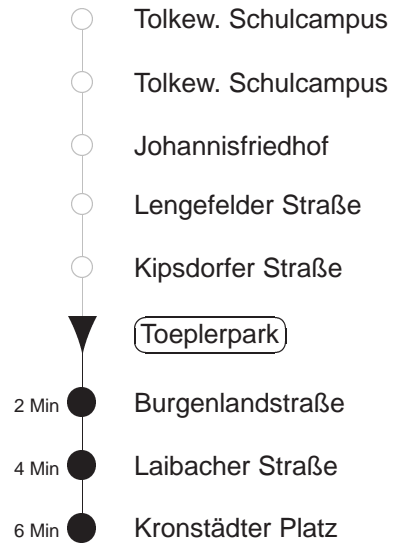

EV4/6

Bau Fetscherplatz und Wehlener Str.
gültig ab 09.09.24

Trachenberger Str.
Service: 0351 857-

Richtung: **Laubegast**

Haltestelle: **Toeplerpark**

Stunden	Minuten									
MONTAG bis FREITAG										
4	13	25	48							
5	01	10	26	37	47	57				
6	06	16	26	36	46	56				
7	03	10	16	22	28	35	43	50	59	
8.....18	09	19	29	39	49	59				
19	09	19	29	40	50					
20.....21	00	10	20	30	40	50				
22	00	11	21	31	41	51				
23	01	13	23	43	53					
0	13	23	43	53						
1	13	23 ^N	23 ^N	53 ^{◇N}						
2.....3	23 ^N	53 ^{◇N}								
SONNABEND										
4	23	43	53							
5.....7	13	23	43	53						
8	13	23	33	48						
9	03	18	33	48	58					
10.....18	08	18	28	38	48	58				
19	10	20	30	40	50					
20.....21	00	10	20	30	40	50				
22	00	11	21	31	41	51				
23	01	13	23	43	53					
0	13	23	43	53						
1	13 ^N	23 ^N	53 ^N							
2.....3	23 ^N	53 ^N								
SONN- und FEIERTAG										
4	23	43	53							
5.....8	13	23	43	53						
9	13	23	33	48						
10	03	18	30	40	50					
11.....20	00	10	20	30	40	50				
21	00	11	21	31	41	51				
22	01	13	23	43	53					
23.....0	13	23	43	53						
1	13	23 ^N	53 ^{◇N}							
2.....3	23 ^N	53 ^{◇N}								

^N = ab Haltestelle Laibacher Straße weiter nach Niedersedlitz
 ◇ = verkehrt nur in den Nächten vor Samstag, vor Sonntag und vor Feiertag