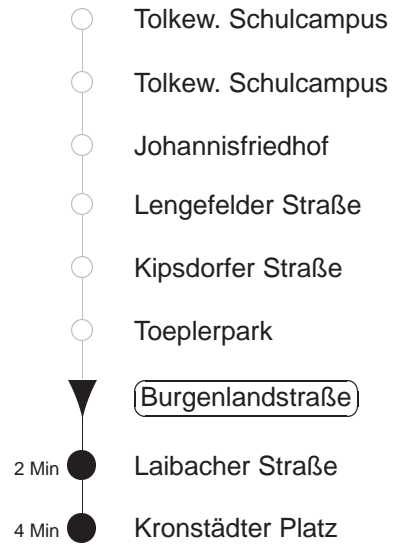

EV4/6

Bau Fetscherplatz und Wehlener Str.
gültig ab 09.09.24

Trachenberger Str.
Service: 0351 857-

Richtung: **Laubegast**

Haltestelle: **Burgenlandstraße**

Stunden	Minuten		
MONTAG bis FREITAG			
4	15	27	50
5	03	12	28 39 49 59
6	08	18	28 38 48 58
7	05	12	18 24 30 37 45 52
8.....18	01	11	21 31 41 51
19	01	11	21 31 42 52
20.....21	02	12	22 32 42 52
22	02	13	23 33 43 53
23	03	15	25 45 55
0	15	25	45 55
1	15	25 ^N	25 ^N 55 ^{◇N}
2.....3	25 ^N	55 ^{◇N}	
SONNABEND			
4	25	45	55
5.....7	15	25	45 55
8	15	25	35 50
9	05	20	35 50
10.....18	00	10	20 30 40 50
19	00	12	22 32 42 52
20.....21	02	12	22 32 42 52
22	02	13	23 33 43 53
23	03	15	25 45 55
0	15	25	45 55
1	15 ^N	25 ^N	55 ^N
2.....3	25 ^N	55 ^N	
SONN- und FEIERTAG			
4	25	45	55
5.....8	15	25	45 55
9	15	25	35 50
10	05	20	32 42 52
11.....20	02	12	22 32 42 52
21	02	13	23 33 43 53
22	03	15	25 45 55
23.....0	15	25	45 55
1	15	25 ^N	55 ^{◇N}
2.....3	25 ^N	55 ^{◇N}	

^N = ab Haltestelle Laibacher Straße weiter nach Niedersedlitz
[◇] = verkehrt nur in den Nächten vor Samstag, vor Sonntag und vor Feiertag