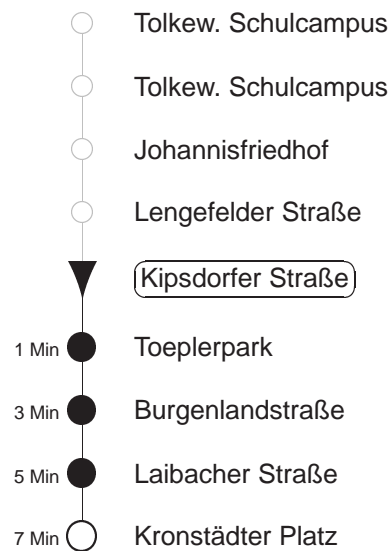

EV4/6

Bau Fetscherplatz und Wehlener Str.
gültig ab 09.09.24

Trachenberger Str.
Service: 0351 857-

Richtung: Laubegast		Haltestelle: Kipsdorfer Straße	
Stunden	Minuten		
MONTAG bis FREITAG			
4	12 24 47		
5	00 09 25 36 46 56		
6	05 15 25 35 45 55		
7	02 09 15 21 27 34 42 49 58		
8.....18	08 18 28 38 48 58		
19	08 18 28 39 49 59		
20.....21	09 19 29 39 49 59		
22	10 20 30 40 50		
23	00 12 22 42 52		
0	12 22 42 52		
1	12 22 ^N 22 ^N 52 ^{◇N}		
2.....3	22 ^N 52 ^{◇N}		
SONNABEND			
4	22 42 52		
5.....7	12 22 42 52		
8	12 22 32 47		
9	02 17 32 47 57		
10.....18	07 17 27 37 47 57		
19.....21	09 19 29 39 49 59		
22	10 20 30 40 50		
23	00 12 22 42 52		
0	12 22 42 52		
1	12 ^N 22 ^N 52 ^N		
2.....3	22 ^N 52 ^N		
SONN- und FEIERTAG			
4	22 42 52		
5.....8	12 22 42 52		
9	12 22 32 47		
10	02 17 29 39 49 59		
11.....20	09 19 29 39 49 59		
21	10 20 30 40 50		
22	00 12 22 42 52		
23.....0	12 22 42 52		
1	12 22 ^N 52 ^{◇N}		
2.....3	22 ^N 52 ^{◇N}		

^N = ab Haltestelle Laibacher Straße weiter nach Niedersedlitz
[◇] = verkehrt nur in den Nächten vor Samstag, vor Sonntag und vor Feiertag