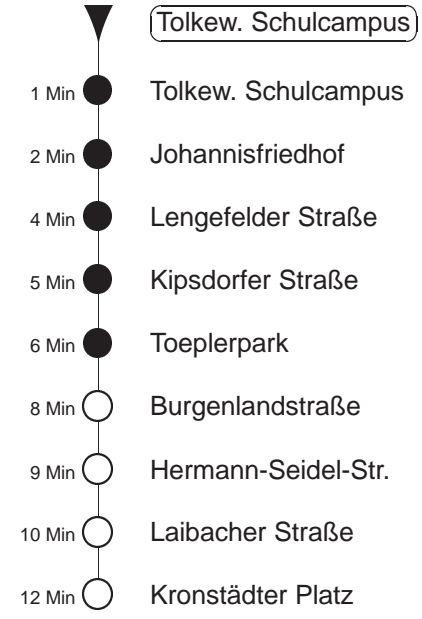

Richtung: **Laubegast**

Haltestelle: **Tolkewitz, Schulcampus**

Stunden	Minuten				
MONTAG bis FREITAG					
4	08	20	43	56	
5	05	21	31	41	51
6	00	10	20	30	40 50 57
7	04	10	16	22	29 37 44 53
8.....18	03	13	23	33	43 53
19	03	13	23	34	44 54
20.....21	04	14	24	34	44 54
22	06	16	26	36	46 56
23.....0	08	18	38	48	
1	08	18 ^N	18 ^N	48 ^{◇N}	
2.....3	18 ^N	48 ^{◇N}			
SONNABEND, 02.11., 09.11., und 23.11.24					
4	18	38	48		
5.....7	08	18	38	48	
8	08				
9.....0	- In dieser(n) Stunde(n) keine Abfahrt(en) -				
1.....3	18 ^N	48 ^N			
SONNTAG, 03.11., 10.11., und 24.11.24					
1.....3	18 ^N	48 ^{◇N}			

^N = ab Haltestelle Laibacher Straße weiter nach Niedersedlitz
[◇] = verkehrt nur in den Nächten vor Samstag, vor Sonntag und vor Feiertag