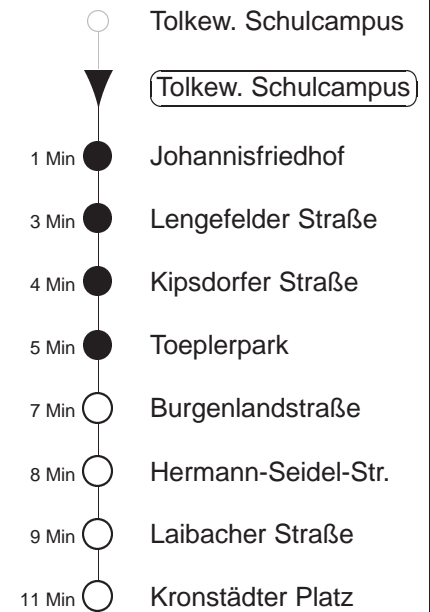

Richtung: **Laubegast**

Haltestelle: **Tolkewitz, Schulcampus**

Stunden	Minuten					
MONTAG und FREITAG						
4	09	21	44	57		
5	06	22	32	42	52	
6	01	11	21	31	41	51
7	01	11	21	31	44	54
8.....18	04	14	24	34	44	54
19	04	14	24	35	45	55
20.....21	05	15	25	35	45	55
22	07	17	27	37	47	57
23.....0	09	19	39	49		
1	09	19 ^N	19 ^N	49 ^{◇N}		
2.....3	19 ^N	49 ^{◇N}				
DIENSTAG, 24.12.24						
4	19	39	49			
5.....7	09	19	39	49		
8	09	19	28	43	58	
9	13	28	43	53		
10.....14	03	13	23	33	43	53
15	03	13	26	41	56	
16.....19	08	18 ^N	38	48 ^N		
20	08	18 ^N	39	49 ^N		
21.....0	09	19 ^N	39	49 ^N		
1	09	19 ^N				
2.....3	19 ^N					
SONNABEND						
4	19	39	49			
5.....7	09	19	39	49		
8	09	19	28	43	58	
9	13	28	43	53		
10.....18	03	13	23	33	43	53
19.....21	05	15	25	35	45	55
22	07	17	27	37	47	57
23.....0	09	19	39	49		
1	09 ^N	19 ^N	49 ^N			
2.....3	19 ^N	49 ^N				
SONN- und FEIERTAG						
4	19	39	49			
5.....8	09	19	39	49		
9	09	19	28	43	58	
10	13	25	35	45	55	
11.....20	05	15	25	35	45	55
21	07	17	27	37	47	57
22.....0	09	19	39	49		
1	09	19 ^N	49 ^{◇N}			
2.....3	19 ^N	49 ^{◇N}				

^N = ab Haltestelle Laibacher Straße weiter nach Niedersedlitz
 ◇ = verkehrt nur in den Nächten vor Samstag, vor Sonntag und vor Feiertag