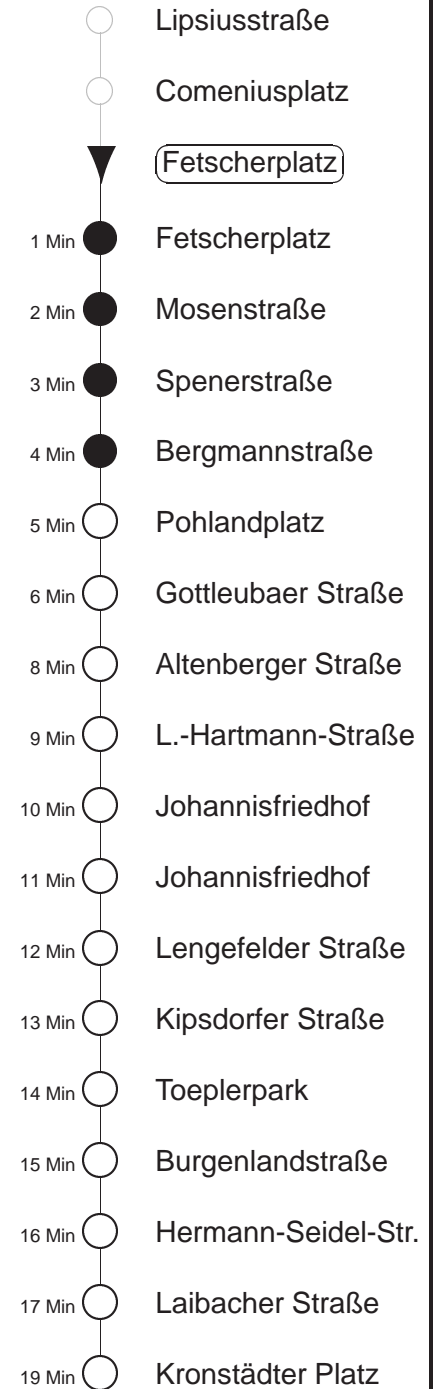

Richtung: **Laubegast**

Haltestelle: **Fetscherplatz**

Stunden	Minuten										
<b>MONTAG bis FREITAG</b>											
4	01	!T 33									
5	01	17	31	39T	47	54T					
6	03	10T	17	22T	27	32T	37	42T	47	52T	
	57										
7	02	07	12	17	22	27	32T	37	42T	47	
	52T	57									
8.....18	02T	07	12T	17	22T	27	32T	37	42T	47	
	52T	57									
19	02T	07	12T	17	23	28T	33	40T	47	55T	
20	02	08T	15	23T	30	38T	45	53T			
21	00	08T	15	23T	30	38T	45	53			
22	00	08T	15	23T	31	38	46				
23.....0	01	16	31	46							
1	01T	16	31	◇							
2.....3	01T	31	◇								
<b>SONNABEND</b>											
4	01	31									
5	01	18	31	46							
6.....7	01	16	31	46							
8	01	16	31	46	53T						
9	01	08T	15	23T	30	38T	45	53			
10	00T	07	14	20T	26	33	39T	45	52	59T	
11.....17	05	12	19T	25	32	39T	45	52	59T		
18	05	12T	19	25T	31	38T	45	53T			
19.....20	00	08T	15	23T	30	38T	45	53T			
21	00	08T	15	23T	30	38T	45	53			
22	00	08T	15	23T	31	38T	46				
23.....0	01	16	31	46							
1	01	16	31								
2.....3	01	31									
<b>SONN- und FEIERTAG</b>											
4	01	31									
5	01	18	31	46							
6.....8	01	16	31	46							
9	01	16	31	45	53T						
10.....20	00	08T	15	23T	30	38T	45	53T			
21	00	08T	16	23T	31	46					
22.....0	01	16	31	46							
1	01T	16	31	◇							
2.....3	01T	31	◇								
4	01T										

! = kurze Wartezeit am Schulcampus Tokewitz, danach weiter nach Laubegast  
 T = bis Tolkewitz, Schulcampus  
 ◇ = verkehrt nur in den Nächten vor Samstag, vor Sonntag und vor Feiertag