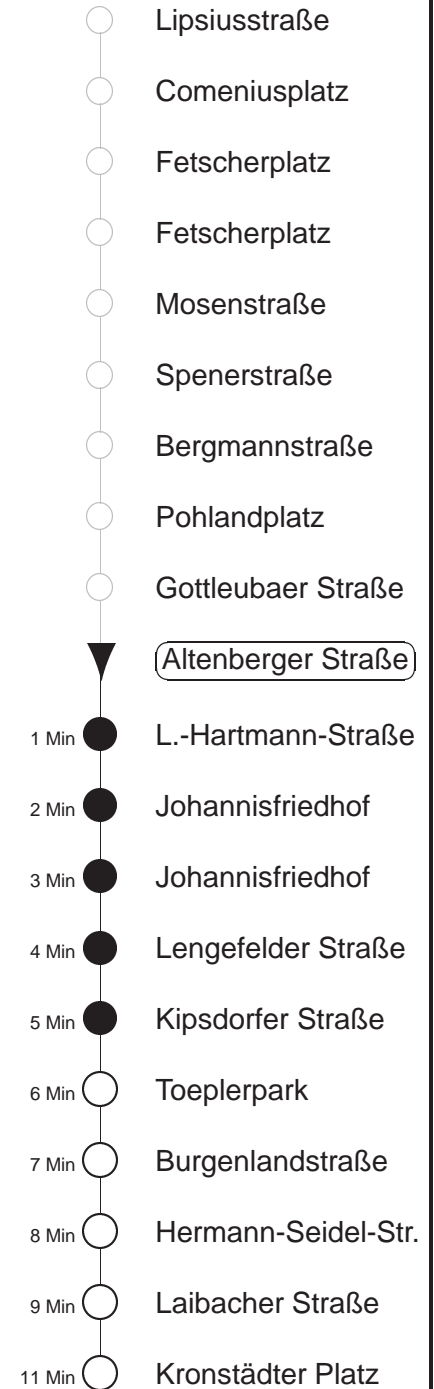

Richtung: **Laubegast**

Haltestelle: **Altenberger Straße**

Stunden	Minuten									
MONTAG bis FREITAG										
4	08 [!] T 40									
5	08	25	39	47T	55					
6	02T	11	18T	25	30T	35	40T	45	50T	55
7	00T	05	10	15	20	25	30	35	40T	45
	50T	55								
8.....18	00T	05	10T	15	20T	25	30T	35	40T	45
	50T	55								
19	00T	05	10T	15	20T	25	31	36T	41	48T
	55									
20	03T	10	16T	23	31T	38	46T	53		
21	01T	08	16T	23	31T	38	46T	53		
22	01	08	16T	23	31T	38	45	53		
23.....0	08	23	38	53						
1	08T	23	38	◇						
2.....3	08T	38	◇							
SONNABEND										
4	08	38								
5	08	25	38	53						
6.....7	08	23	38	53						
8	09	24	39	54						
9	01T	09	16T	23	31T	38	46T	53		
10	01	08T	15	22	28T	34	41	47T	53	
11.....17	00	07T	13	20	27T	33	40	47T	53	
18	00	07T	13	20T	27	33T	39	46T	53	
19.....21	01T	08	16T	23	31T	38	46T	53		
22	01	08	16T	23	31T	38	46T	53		
23.....0	08	23	38	53						
1	08	23	38							
2.....3	08	38								
SONN- und FEIERTAG										
4	08	38								
5	08	25	38	53						
6.....8	08	23	38	53						
9	09	24	39	53						
10.....20	01T	08	16T	23	31T	38	46T	53		
21	01T	08	16T	23	30T	38	53			
22.....0	08	23	38	53						
1	08T	23	38	◇						
2.....3	08T	38	◇							
4	08T									

! = kurze Wartezeit am Schulcampus Tokewitz, danach weiter nach Laubegast
 T = bis Tolkewitz, Schulcampus
 ◇ = verkehrt nur in den Nächten vor Samstag, vor Sonntag und vor Feiertag