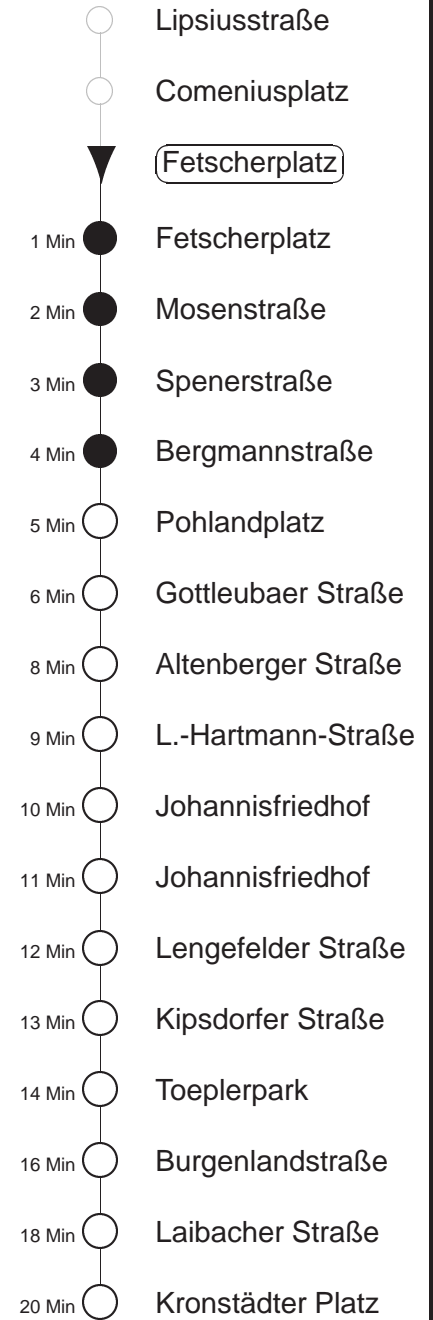

Richtung: **Laubegast**

Haltestelle: **Fetscherplatz**

Stunden	Minuten										
MONTAG bis FREITAG (Ferien, 20.06. bis 02.08.24)											
4	01	!T 33									
5	01	17	31	39T	47	54T					
6	03	10	18	24T	30	37	44T	50	57		
7.....18	04T	10	17	24T	30	37	44T	50	57		
19	04T	10	17	24T	32	40T	47	55T			
20	02	08T	15	23T	30	38T	45	53T			
21	00	08T	15	23T	30	38T	45	53			
22	00	08T	15	23T	31	38	46				
23.....0	01	16	31	46							
1	01T	16	31	◇							
2.....3	01T	31	◇								
SONNABEND											
4	01	31									
5	01	18	31	46							
6.....7	01	16	31	46							
8	01	16	31	46	53T						
9	01	08T	15	23T	30	38T	45	53			
10	00T	07	14	20T	26	33	39T	45	52	59T	
11.....17	05	12	19T	25	32	39T	45	52	59T		
18	05	12T	19	25T	31	38T	45	53T			
19.....20	00	08T	15	23T	30	38T	45	53T			
21	00	08T	15	23T	30	38T	45	53			
22	00	08T	15	23T	31	38T	46				
23.....0	01	16	31	46							
1	01	16	31								
2.....3	01	31									
SONN- und FEIERTAG											
4	01	31									
5	01	18	31	46							
6.....8	01	16	31	46							
9	01	16	31	45	53T						
10.....20	00	08T	15	23T	30	38T	45	53T			
21	00	08T	16	23T	31	46					
22.....0	01	16	31	46							
1	01T	16	31	◇							
2.....3	01T	31	◇								
4	01T										

! = kurze Wartezeit am Schulcampus Tokewitz, danach weiter nach Laubegast
 T = bis Tolkewitz, Schulcampus
 ◇ = verkehrt nur in den Nächten vor Samstag, vor Sonntag und vor Feiertag