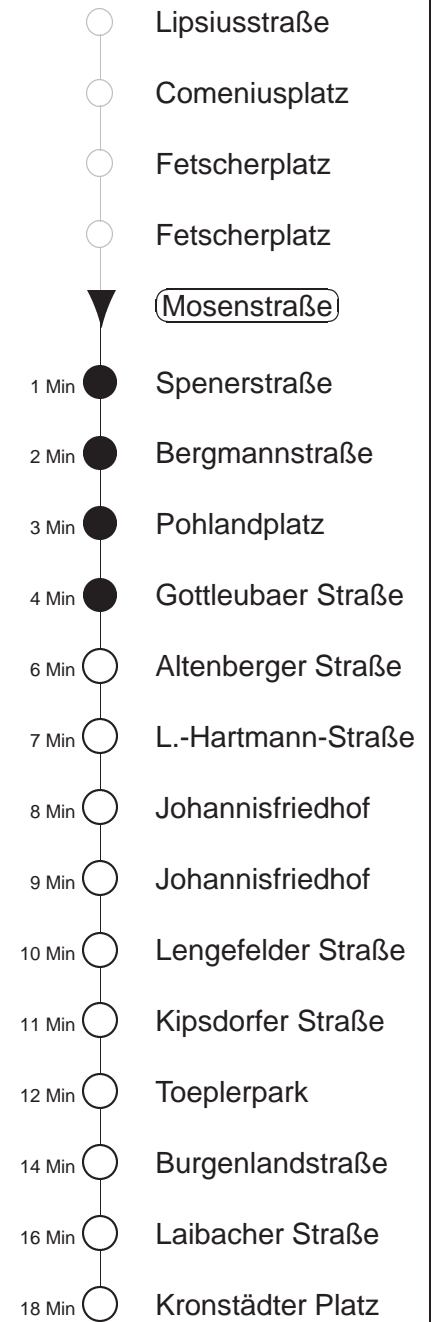

Richtung: **Laubegast**

Haltestelle: **Mosenstraße**

Stunden	Minuten									
<b>MONTAG bis FREITAG (Ferien, 20.06. bis 02.08.24)</b>										
4	03 <sup>!</sup> T 35									
5	03	19	33	41T	49	56T				
6	05	12	20	26T	32	39	46T	52	59	
7.....18	06T	12	19	26T	32	39	46T	52	59	
19	06T	12	19	26T	34	42T	49	57T		
20	04	10T	17	25T	32	40T	47	55T		
21	02	10T	17	25T	32	40T	47	55		
22	02	10T	17	25T	33	40	48			
23.....0	03	18	33	48						
1	03T	18	33 <sup>◇</sup>							
2.....3	03T	33 <sup>◇</sup>								
<b>SONNABEND</b>										
4	03	33								
5	03	20	33	48						
6.....7	03	18	33	48						
8	03	18	33	48	55T					
9	03	10T	17	25T	32	40T	47	55		
10	02T	09	16	22T	28	35	41T	47	54	
11.....17	01T	07	14	21T	27	34	41T	47	54	
18	01T	07	14T	21	27T	33	40T	47	55T	
19.....20	02	10T	17	25T	32	40T	47	55T		
21	02	10T	17	25T	32	40T	47	55		
22	02	10T	17	25T	33	40T	48			
23.....0	03	18	33	48						
1	03	18	33							
2.....3	03	33								
<b>SONN- und FEIERTAG</b>										
4	03	33								
5	03	20	33	48						
6.....8	03	18	33	48						
9	03	18	33	47	55T					
10.....20	02	10T	17	25T	32	40T	47	55T		
21	02	10T	18	25T	33	48				
22.....0	03	18	33	48						
1	03T	18	33 <sup>◇</sup>							
2.....3	03T	33 <sup>◇</sup>								
4	03T									

<sup>!</sup> = kurze Wartezeit am Schulcampus Tokewitz, danach weiter nach Laubegast  
**T** = bis Tolkewitz, Schulcampus  
<sup>◇</sup> = verkehrt nur in den Nächten vor Samstag, vor Sonntag und vor Feiertag