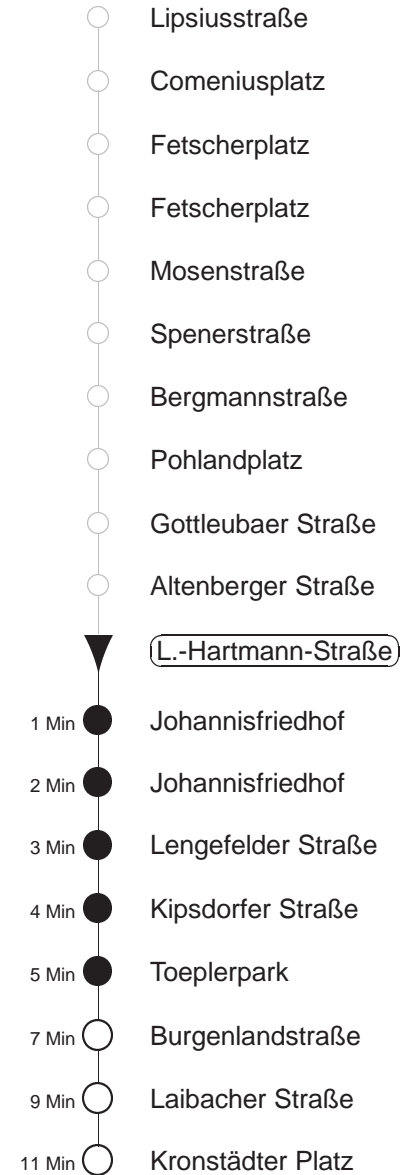

Richtung: **Laubegast**

Haltestelle: **Ludwig-Hartmann-Str.**

Stunden	Minuten									
<b>MONTAG bis FREITAG (Ferien, 20.06. bis 02.08.24)</b>										
4	09 <sup>!</sup> T 41									
5	09	26	40	48T	56					
6	03T	12	19	27	33T	39	46	53T	59	
7.....18	06	13T	19	26	33T	39	46	53T	59	
19	06	13T	19	26	33T	41	49T	56		
20	04T	11	17T	24	32T	39	47T	54		
21	02T	09	17T	24	32T	39	47T	54		
22	02	09	17T	24	32T	39	46	54		
23.....0	09	24	39	54						
1	09T	24	39	◇						
2.....3	09T	39	◇							
<b>SONNABEND</b>										
4	09	39								
5	09	26	39	54						
6.....7	09	24	39	54						
8	10	25	40	55						
9	02T	10	17T	24	32T	39	47T	54		
10	02	09T	16	23	29T	35	42	48T	54	
11.....17	01	08T	14	21	28T	34	41	48T	54	
18	01	08T	14	21T	28	34T	40	47T	54	
19.....21	02T	09	17T	24	32T	39	47T	54		
22	02	09	17T	24	32T	39	46T	54		
23.....0	09	24	39	54						
1	09	24	39							
2.....3	09	39								
<b>SONN- und FEIERTAG</b>										
4	09	39								
5	09	26	39	54						
6.....8	09	24	39	54						
9	10	25	40	54						
10.....20	02T	09	17T	24	32T	39	47T	54		
21	02T	09	17T	24	31T	39	54			
22.....0	09	24	39	54						
1	09T	24	39	◇						
2.....3	09T	39	◇							
4	09T									

<sup>!</sup> = kurze Wartezeit am Schulcampus Tokewitz, danach weiter nach Laubegast  
 T = bis Tolkewitz, Schulcampus  
 ◇ = verkehrt nur in den Nächten vor Samstag, vor Sonntag und vor Feiertag