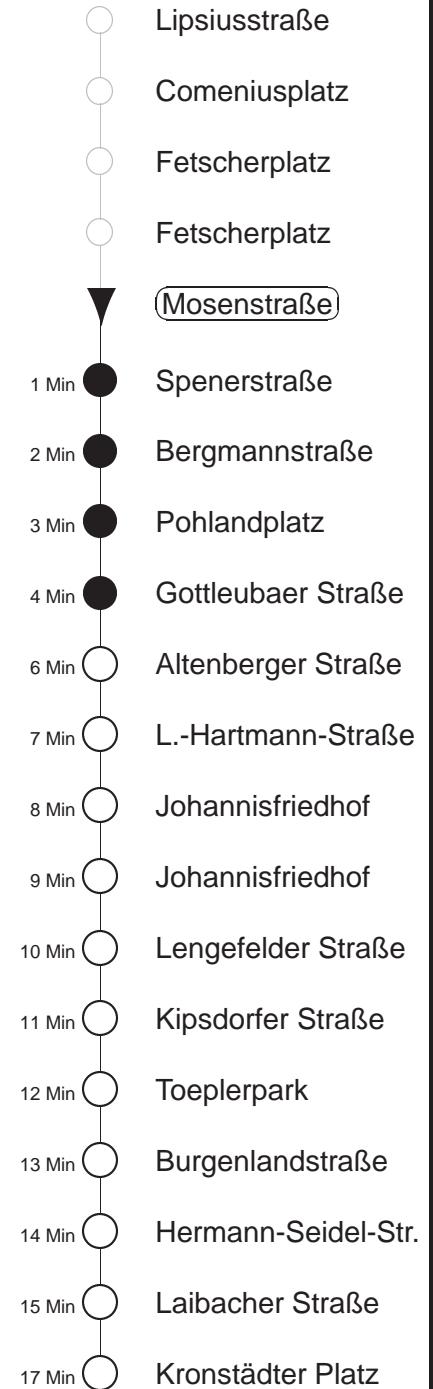

Richtung: **Laubegast**

Haltestelle: **Mosenstraße**

Stunden	Minuten									
<b>MONTAG bis FREITAG</b>										
4	03 <sup>!</sup> T 35									
5	03	19	33	41T	49	56T				
6	05	12T	19	24T	29	34T	39	44T	49	54T
	59									
7	04	09	14	19	24	29	34T	39	44T	49
	54T	59								
8.....18	04T	09	14T	19	24T	29	34T	39	44T	49
	54T	59								
19	04T	09	14T	19	25	30T	35	42T	49	57T
20	04	10T	17	25T	32	40T	47	55T		
21	02	10T	17	25T	32	40T	47	55		
22	02	10T	17	25T	33	40	48			
23.....0	03	18	33	48						
1	03T	18	33 <sup>◇</sup>							
2.....3	03T	33 <sup>◇</sup>								
<b>SONNABEND</b>										
4	03	33								
5	03	20	33	48						
6.....7	03	18	33	48						
8	03	18	33	48	55T					
9	03	10T	17	25T	32	40T	47	55		
10	02T	09	16	22T	28	35	41T	47	54	
11.....17	01T	07	14	21T	27	34	41T	47	54	
18	01T	07	14T	21	27T	33	40T	47	55T	
19.....20	02	10T	17	25T	32	40T	47	55T		
21	02	10T	17	25T	32	40T	47	55		
22	02	10T	17	25T	33	40T	48			
23.....0	03	18	33	48						
1	03	18	33							
2.....3	03	33								
<b>SONN- und FEIERTAG</b>										
4	03	33								
5	03	20	33	48						
6.....8	03	18	33	48						
9	03	18	33	47	55T					
10.....20	02	10T	17	25T	32	40T	47	55T		
21	02	10T	18	25T	33	48				
22.....0	03	18	33	48						
1	03T	18	33 <sup>◇</sup>							
2.....3	03T	33 <sup>◇</sup>								
4	03T									

<sup>!</sup> = kurze Wartezeit am Schulcampus Tokewitz, danach weiter nach Laubegast  
 T = bis Tolkewitz, Schulcampus  
 ◇ = verkehrt nur in den Nächten vor Samstag, vor Sonntag und vor Feiertag