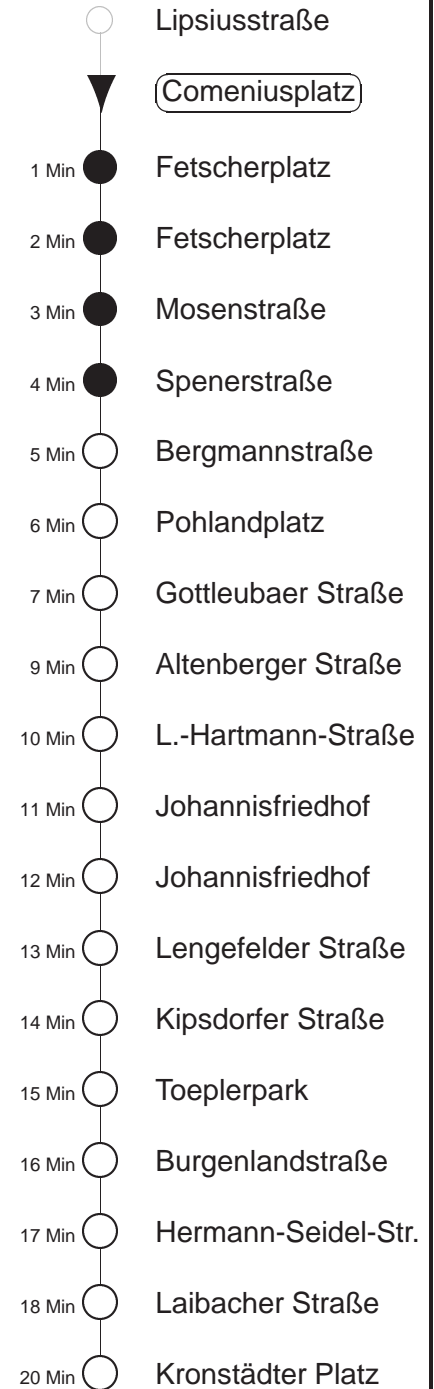

Richtung: **Laubegast**

Haltestelle: **Comeniusplatz**

Stunden	Minuten										
<b>MONTAG bis FREITAG</b>											
4	00	!T 32									
5	00	16	30	38T	46	53T					
6	02	09T	16	21T	26	31T	36	41T	46	51T	
	56										
7	01	06	11	16	21	26	31T	36	41T	46	
	51T	56									
8.....18	01T	06	11T	16	21T	26	31T	36	41T	46	
	51T	56									
19	01T	06	11T	16	22	27T	32	39T	46	54T	
20	01	07T	14	22T	29	37T	44	52T	59		
21	07T	14	22T	29	37T	44	52	59			
22	07T	14	22T	30	37	45					
23.....0	00	15	30	45							
1	00T	15	30	◇							
2.....3	00T	30	◇								
<b>SONNABEND</b>											
4	00	30									
5	00	17	30	45							
6.....7	00	15	30	45							
8	00	15	30	45	52T						
9	00	07T	14	22T	29	37T	44	52	59T		
10	06	13	19T	25	32	38T	44	51	58T		
11.....17	04	11	18T	24	31	38T	44	51	58T		
18	04	11T	18	24T	30	37T	44	52T	59		
19.....20	07T	14	22T	29	37T	44	52T	59			
21	07T	14	22T	29	37T	44	52	59			
22	07T	14	22T	30	37T	45					
23.....0	00	15	30	45							
1	00	15	30								
2.....3	00	30									
<b>SONN- und FEIERTAG</b>											
4	00	30									
5	00	17	30	45							
6.....8	00	15	30	45							
9	00	15	30	44	52T	59					
10.....20	07T	14	22T	29	37T	44	52T	59			
21	07T	15	22T	30	45						
22.....0	00	15	30	45							
1	00T	15	30	◇							
2.....3	00T	30	◇								
4	00T										

! = kurze Wartezeit am Schulcampus Tokewitz, danach weiter nach Laubegast  
 T = bis Tolkewitz, Schulcampus  
 ◇ = verkehrt nur in den Nächten vor Samstag, vor Sonntag und vor Feiertag