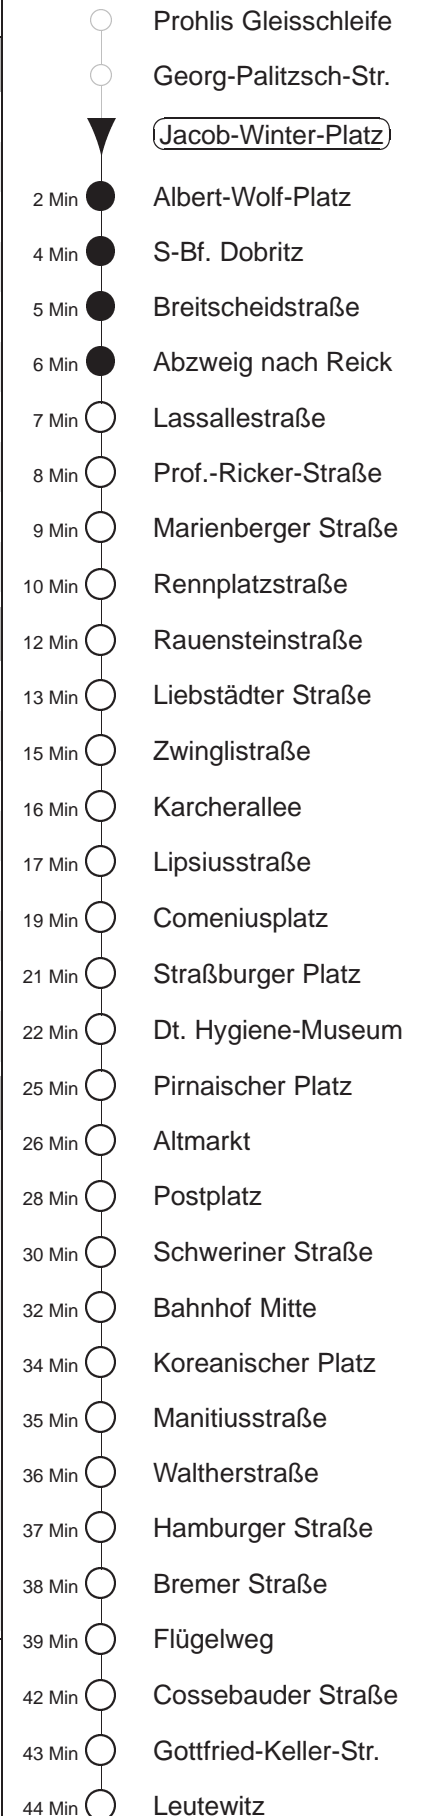

Richtung: **Leutewitz**

Haltestelle: **Jacob-Winter-Platz**

Stunden	Minuten	
MONTAG bis FREITAG		
4	26	56
5	16	34 54
6	14	26 36 46 56
7.....17	06	16 26 36 46 56
18	06	16 26 36 46 58
19.....20	13	28 43 58
21	13 [Ⓞ]	28 58
22	28B	58B
23	28B	
0	07 [Ⓞ]	
SONNABEND		
5.....6	28B	58B
7	28B	58
8	28	43 58
9.....20	13	28 43 58
21	13 [Ⓞ]	28 58
22	28B	58B
23	28B	
0	07 [Ⓞ]	
SONN- und FEIERTAG		
5.....7	28B	58B
8	28B	58
9.....11	28	58
12	28	43 58
13.....19	13	28 43 58
20	13	28 45 [Ⓞ]
21	00	28 58
22	28B	58B
23	28B	
0	07 [Ⓞ]	

B = bis Bahnhof Mitte
 Ⓞ = ab Bahnhof Mitte wie Li.2 nach Gorbitz