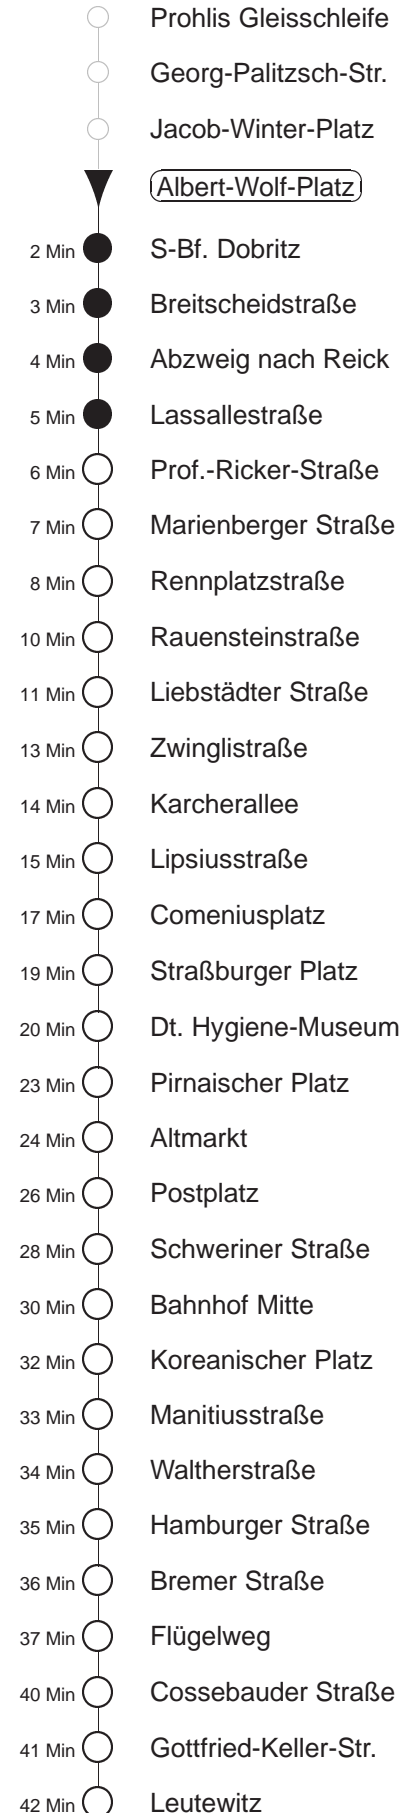

Richtung: **Leutewitz**

Haltestelle: **Albert-Wolf-Platz**

Stunden	Minuten	
MONTAG bis FREITAG		
4	28	58
5	18	36 56
6	16	28 38 48 58
7.....17	08	18 28 38 48 58
18	08	18 28 38 48
19.....20	00	15 30 45
21	00	15 [Ⓞ] 30
22	00	30B
23	00B	30B
0	09 [Ⓞ]	
SONNABEND		
5	00→B	30B
6.....7	00B	30B
8	00	30 45
9.....20	00	15 30 45
21	00	15 [Ⓞ] 30
22	00	30B
23	00B	30B
0	09 [Ⓞ]	
SONN- und FEIERTAG		
5	00→B	30B
6.....8	00B	30B
9.....11	00	30
12	00	30 45
13.....19	00	15 30 45
20	00	15 30 47 [Ⓞ]
21	02	30
22	00	30B
23	00B	30B
0	09 [Ⓞ]	

B = bis Bahnhof Mitte
 Ⓞ = ab Bahnhof Mitte wie Li.2 nach Gorbitz
 → = Abfahrt an der Hst. für ausrückende Wagen in der Niedersedlitzer Straße