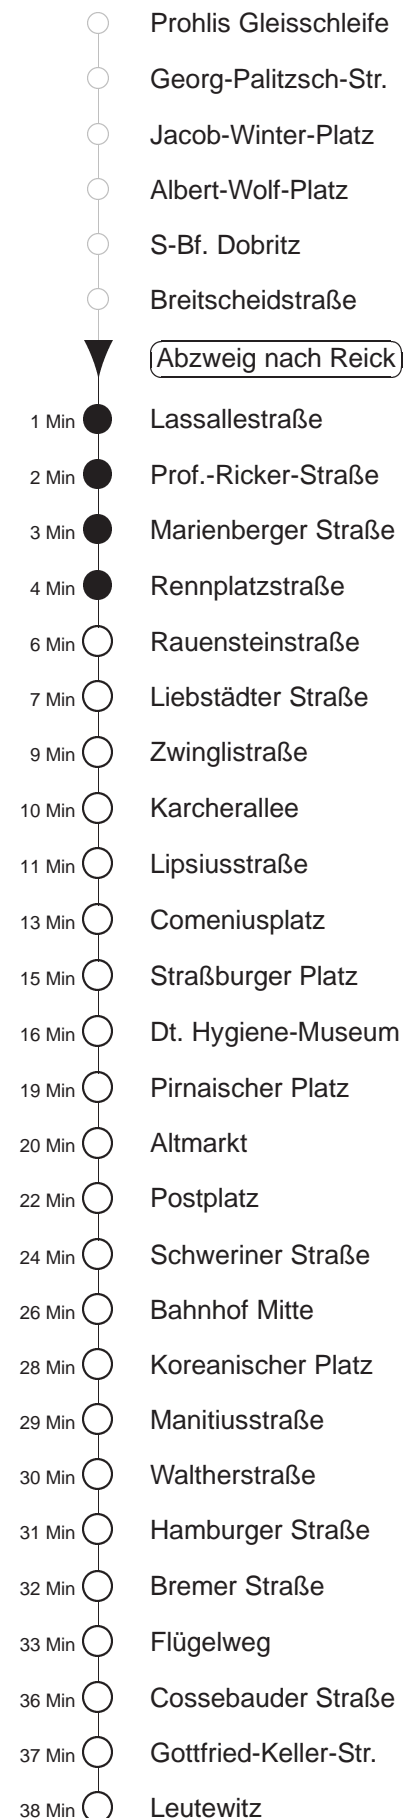

Richtung: **Leutewitz**

Haltestelle: **Abzweig nach Reick**

Stunden	Minuten					
MONTAG bis FREITAG						
4	32					
5	02	22	40			
6	00	20	32	42	52	
7.....18	02	12	22	32	42	52
19.....20	04	19	34	49		
21	04	19 [Ⓞ]	34			
22	04	34 ^B				
23	04 ^B	34 ^B				
0	13 [Ⓞ]					
SONNABEND						
5.....7	04 ^B	34 ^B				
8	04	34	49			
9.....20	04	19	34	49		
21	04	19 [Ⓞ]	34			
22	04	34 ^B				
23	04 ^B	34 ^B				
0	13 [Ⓞ]					
SONN- und FEIERTAG						
5.....8	04 ^B	34 ^B				
9.....11	04	34				
12	04	34	49			
13.....19	04	19	34	49		
20	04	19	34	51 [Ⓞ]		
21	06	34				
22	04	34 ^B				
23	04 ^B	34 ^B				
0	13 [Ⓞ]					

B = bis Bahnhof Mitte
Ⓞ = ab Bahnhof Mitte wie Li.2 nach Gorbitz