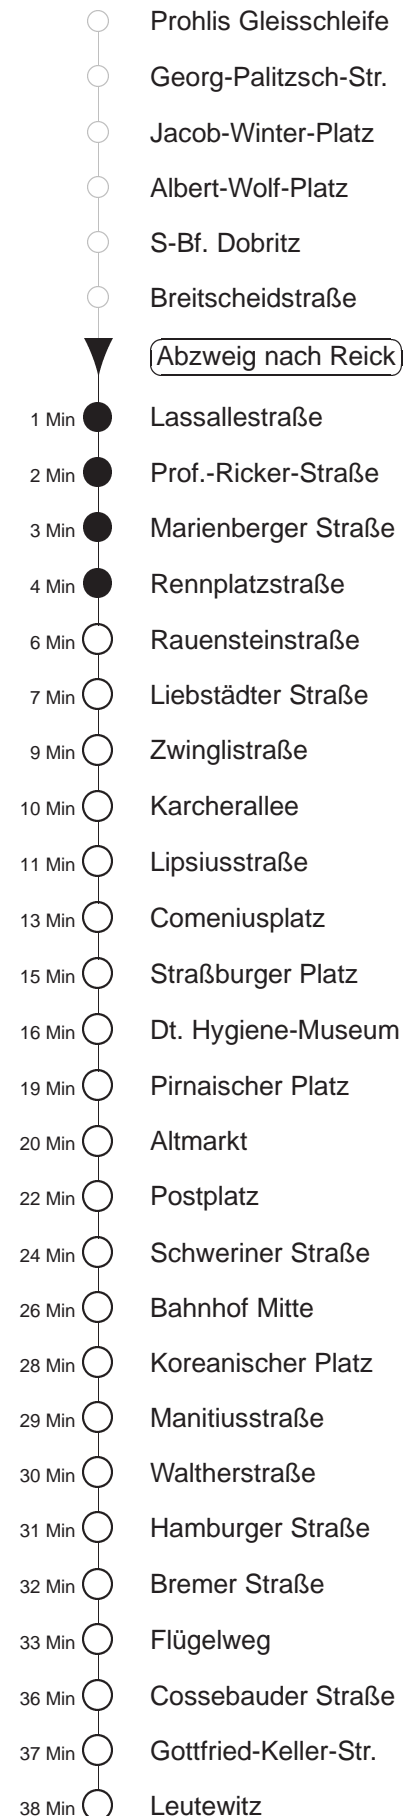

Richtung: **Leutewitz** Haltestelle: **Abzweig nach Reick**

Stunden	Minuten					
MONTAG bis FREITAG						
4	32					
5	02	22	40			
6	00	20	31	41	51	
7.....18	01	11	21	31	41	51
19.....20	04	19	34	49		
21	04	19 [Ⓞ]	34			
22	04	34 ^B				
23	04 ^B	34 ^B				
0	13 [Ⓞ]					
SONNABEND						
5.....7	04 ^B	34 ^B				
8	04	34	49			
9.....20	04	19	34	49		
21	04	19 [Ⓞ]	34			
22	04	34 ^B				
23	04 ^B	34 ^B				
0	13 [Ⓞ]					
SONN- und FEIERTAG						
5.....8	04 ^B	34 ^B				
9.....11	04	34				
12	04	34	49			
13.....19	04	19	34	49		
20	04	19	34	51 [Ⓞ]		
21	06	34				
22	04	34 ^B				
23	04 ^B	34 ^B				
0	13 [Ⓞ]					

B = bis Bahnhof Mitte
Ⓞ = ab Bahnhof Mitte wie Li.2 nach Gorbitz