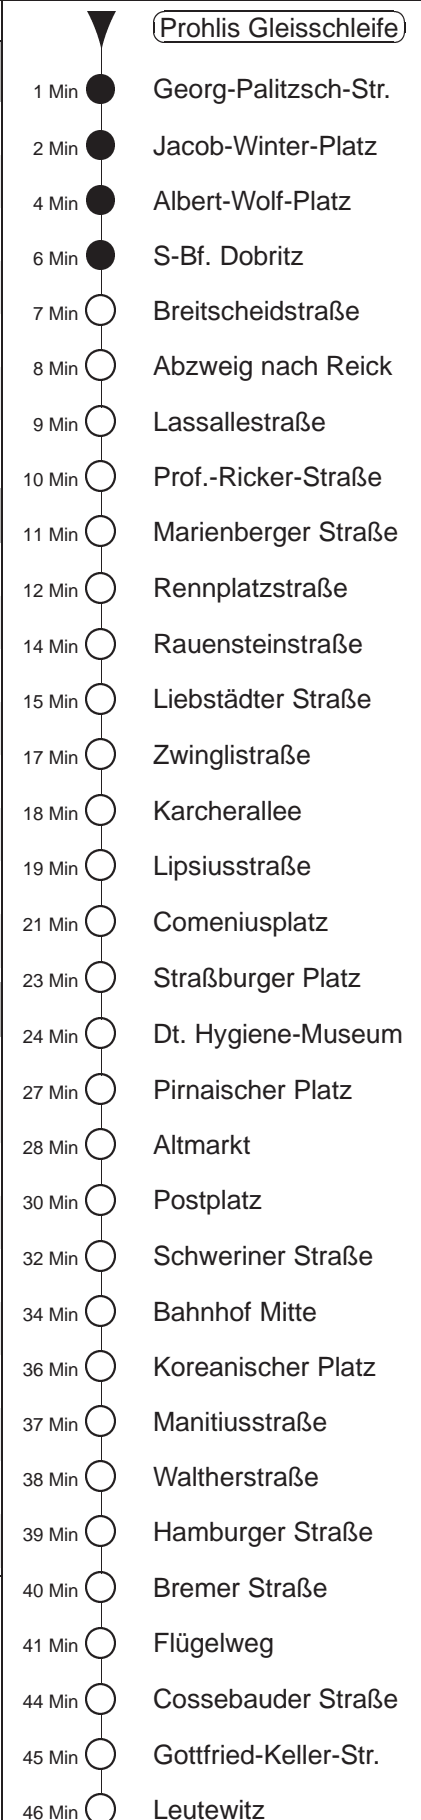

Richtung: **Leutewitz**

Haltestelle: **Prohlis Gleisschleife**

Stunden	Minuten			
MONTAG bis FREITAG (Ferien 20.06. - 02.08.24)				
4	24	54		
5	14	32	52	
6.....20	11	26	41	56
21	11 ^{Tr}	26	56	
22	26 ^{Tr}	56B		
23	26B			
0	05 ^{Tr}			
SONNABEND				
5.....6	26B	56B		
7	26B	56		
8	26	41	56	
9.....20	11	26	41	56
21	11 ^{Tr}	26	56	
22	26 ^{Tr}	56B		
23	26B			
0	05 ^{Tr}			
SONN- und FEIERTAG				
5.....7	26B	56B		
8	26B	56		
9.....11	26	56		
12	26	41	56	
13.....19	11	26	41	56
20	11	26	43 ^{Tr}	58
21	26	56		
22	26 ^{Tr}	56B		
23	26B			
0	05 ^{Tr}			

B = bis Bahnhof Mitte
Tr = ab Bahnhof Mitte zum Bf. Trachenberge