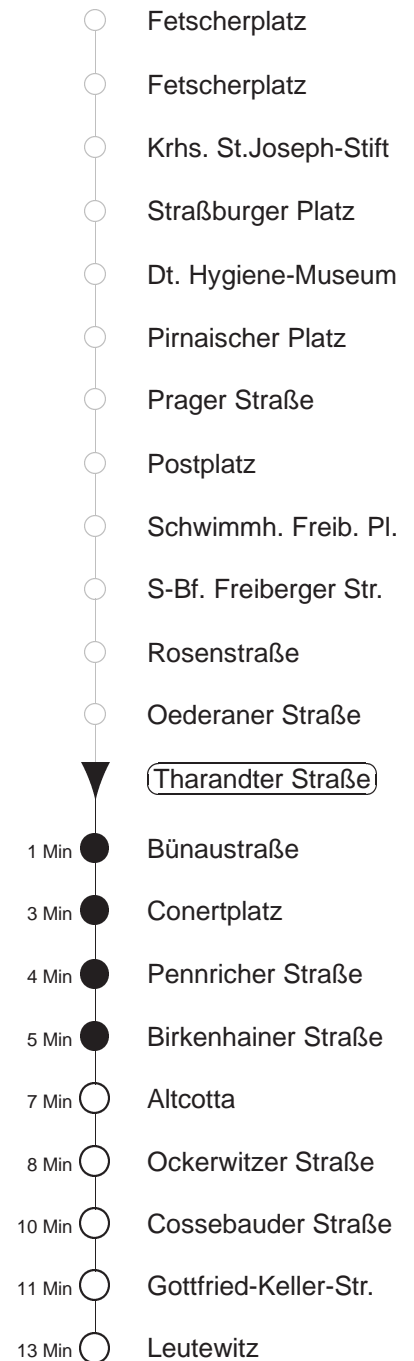

Richtung: **Leutewitz**

Haltestelle: **Tharandter Straße**

Stunden	Minuten			
MONTAG bis FREITAG (Ferien, 20.06. bis 02.08.24)				
4	26	46	56	
5	14	28	41	
6	01	21	37	53
7.....18	08	23	38	53
19	08	22	37	52
20.....21	06	21	36	51
22	06	21	36	59
23.....0	29	59		
1.....3	21◊	51		
SONNABEND				
4	26	56		
5	20	29	59	
6.....7	29	59		
8	19	31	49	
9	01	21	36	52
10.....18	07	22	37	52
19	07	21	36	51
20.....21	06	21	36	51
22	06	21	36	59
23.....0	29	59		
1.....3	21	51		
SONN- und FEIERTAG				
4	26	56		
5	20	29	59	
6.....8	29	59		
9	19	31	49	
10	01	21	36	51
11.....20	06	21	36	51
21	06	19	34	59
22.....0	29	59		
1.....3	21◊	51		

◊ = verkehrt nur in den Nächten vor Samstag, vor Sonntag und vor Feiertag