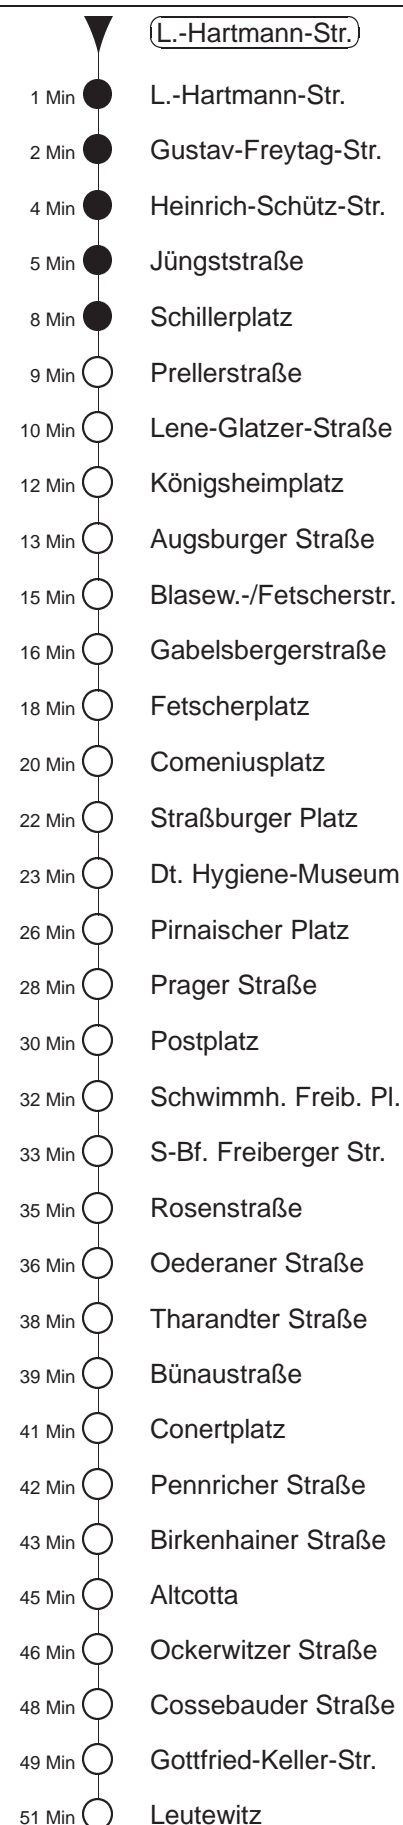

Richtung: **Leutewitz** Haltestelle: **Ludwig-Hartmann-Straße**

Stunden	Minuten					
MONTAG bis FREITAG						
4	44					
5	08	28	44			
6	03	15	25	34	45	55
7.....18	05	15	25	35	45	55
19	05	15	26	41	56	
20.....21	11	26	41			
22.....23	16	46				
0	16					
SONNABEND						
4	16	46				
5.....6	16	46				
7	16	44				
8	14	41	56			
9.....17	09	24	39	54		
18	09	24	41	56		
19.....21	11	26	41			
22.....23	16	46				
0	16					
SONN- und FEIERTAG						
4	16	46				
5.....7	16	46				
8	16	44				
9	14	41	56			
10.....20	11	26	41	56		
21.....23	16	46				
0	16					

● = von Tolkewitz, Abfahrt in der Ludw.-Hartmann-Straße