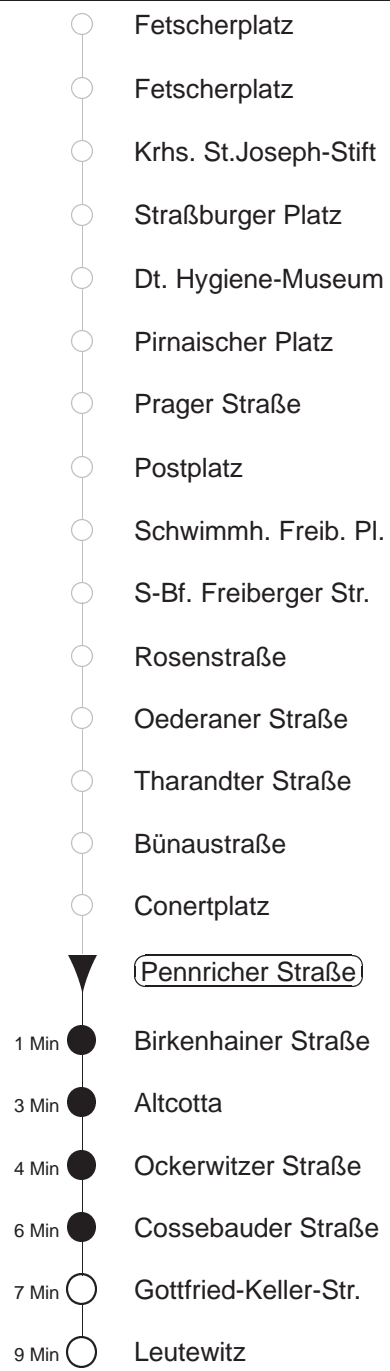

Richtung: Leutewitz		Haltestelle: Pennricher Straße			
Stunden	Minuten				
MONTAG bis FREITAG					
4	30	50			
5	00	18	32	45	
6	05	25	41	57	
7.....18	12	27	42	57	
19	12	26	41	56	
20.....21	10	25	40	55	
22	10	25	40		
23.....0	03	33			
1	03	25◇	55		
2.....3	25◇	55			
SONNABEND					
4	30				
5	00	24	33		
6.....7	03	33			
8	03	23	35	53	
9	05	25	40	56	
10.....18	11	26	41	56	
19	11	25	40	55	
20.....21	10	25	40	55	
22	10	25	40		
23.....0	03	33			
1	03	25	55		
2.....3	25	55			
SONN- und FEIERTAG					
4	30				
5	00	24	33		
6.....8	03	33			
9	03	23	35	53	
10	05	25	40	55	
11.....20	10	25	40	55	
21	10	23	38		
22.....0	03	33			
1	03	25◇	55		
2.....3	25◇	55			

◇ = verkehrt nur in den Nächten vor Samstag, vor Sonntag und vor Feiertag