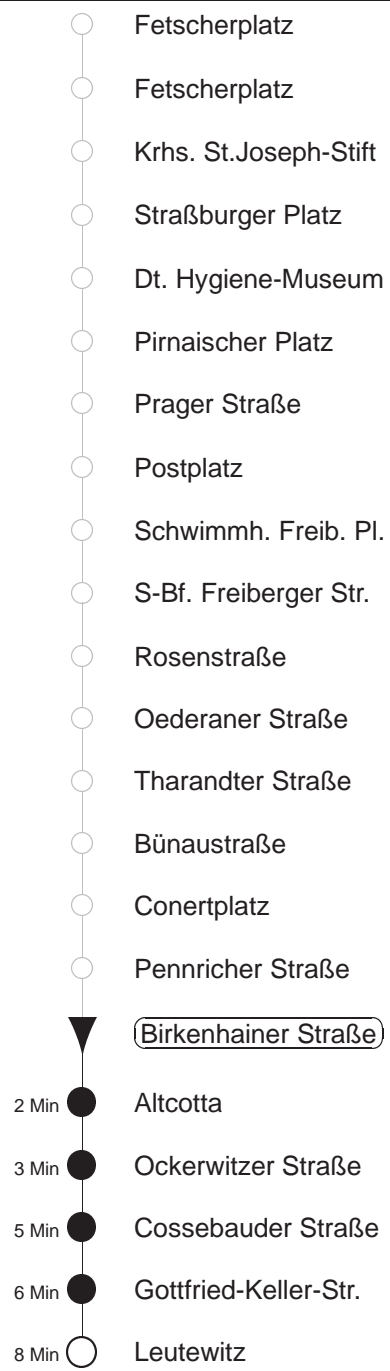

Richtung: <b>Leutewitz</b>		Haltestelle: <b>Birkenhainer Straße</b>			
Stunden	Minuten				
<b>MONTAG bis FREITAG</b>					
<b>4</b>	31	51			
<b>5</b>	01	19	33	46	
<b>6</b>	06	26	42	58	
<b>7.....18</b>	13	28	43	58	
<b>19</b>	13	27	42	57	
<b>20.....21</b>	11	26	41	56	
<b>22</b>	11	26	41		
<b>23.....0</b>	04	34			
<b>1</b>	04	26◇	56		
<b>2.....3</b>	26◇	56			
<b>SONNABEND</b>					
<b>4</b>	31				
<b>5</b>	01	25	34		
<b>6.....7</b>	04	34			
<b>8</b>	04	24	36	54	
<b>9</b>	06	26	41	57	
<b>10.....18</b>	12	27	42	57	
<b>19</b>	12	26	41	56	
<b>20.....21</b>	11	26	41	56	
<b>22</b>	11	26	41		
<b>23.....0</b>	04	34			
<b>1</b>	04	26	56		
<b>2.....3</b>	26	56			
<b>SONN- und FEIERTAG</b>					
<b>4</b>	31				
<b>5</b>	01	25	34		
<b>6.....8</b>	04	34			
<b>9</b>	04	24	36	54	
<b>10</b>	06	26	41	56	
<b>11.....20</b>	11	26	41	56	
<b>21</b>	11	24	39		
<b>22.....0</b>	04	34			
<b>1</b>	04	26◇	56		
<b>2.....3</b>	26◇	56			

◇ = verkehrt nur in den Nächten vor Samstag, vor Sonntag und vor Feiertag