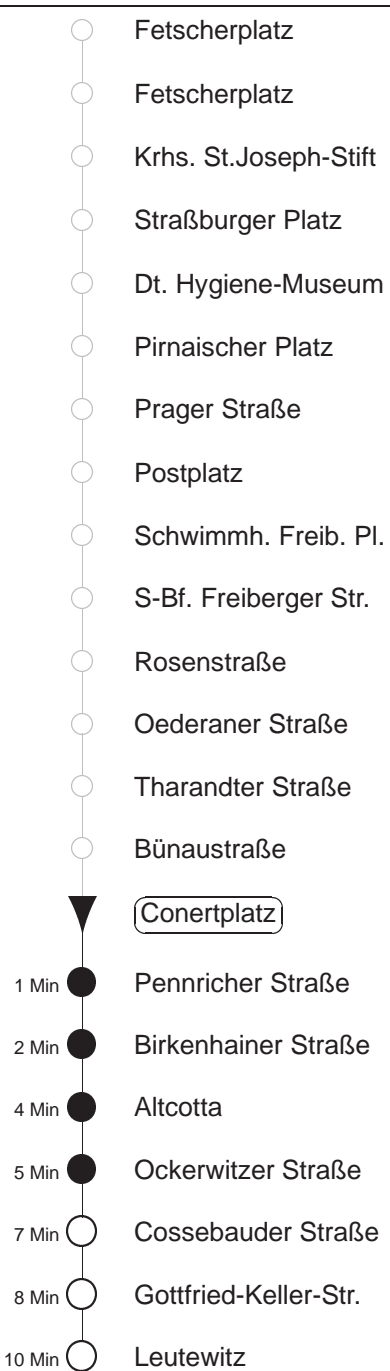

Richtung: Leutewitz		Haltestelle: Conertplatz	
Stunden	Minuten		
MONTAG bis FREITAG			
4	06	29	45 59
5	16	31	44
6	04	24	36 47 58
7.....18	08	18	28 38 48 58
19	08	17	27 37 55
20.....21	09	24	39 54
22	09	24	39
23.....0	02	32	
1	02	24◇	54
2.....3	24◇	54	
SONNABEND			
4	06	29	59
5	32		
6.....7	02	32	
8	02	34	
9	04	24	39 55
10.....18	10	25	40 55
19	10	24	39 54
20.....21	09	24	39 54
22	09	24	39
23.....0	02	32	
1	02	24	54
2.....3	24	54	
SONNTAG, 11.08.24			
4	06	29	59
5	32		
6.....7	02	32	
8	02	33	
9	03	33	
10	03	23	38 53
11.....16	08	23	38 53
17.....20	09	24	39 54
21	09	22	37
22.....0	02	32	
1	02	24◇	54
2.....3	24◇	54	

◇ = verkehrt nur in den Nächten vor Samstag, vor Sonntag und vor Feiertag