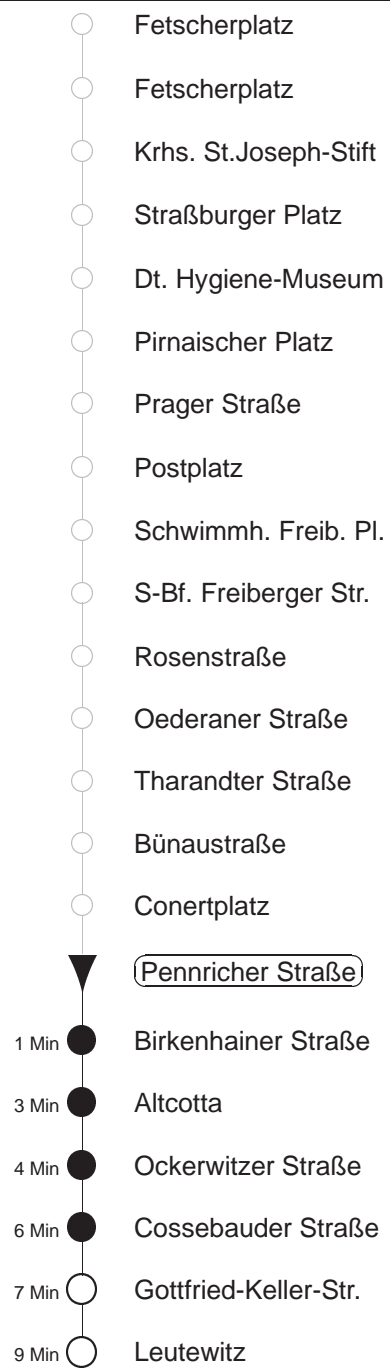

Richtung: Leutewitz		Haltestelle: Pennricher Straße	
Stunden	Minuten		
MONTAG bis FREITAG			
4	07	30	46
5	00	17	32 45
6	05	25	37 48 59
7.....18	09	19	29 39 49 59
19	09	18	28 38 56
20.....21	10	25	40 55
22	10	25	40
23.....0	03	33	
1	03	25◊	55
2.....3	25◊	55	
SONNABEND			
4	07	30	
5	00	33	
6.....7	03	33	
8	03	35	
9	05	25	40 56
10.....18	11	26	41 56
19	11	25	40 55
20.....21	10	25	40 55
22	10	25	40
23.....0	03	33	
1	03	25	55
2.....3	25	55	
SONNTAG, 11.08.24			
4	07	30	
5	00	33	
6.....7	03	33	
8	03	34	
9	04	34	
10	04	24	39 54
11.....16	09	24	39 54
17.....20	10	25	40 55
21	10	23	38
22.....0	03	33	
1	03	25◊	55
2.....3	25◊	55	

◊ = verkehrt nur in den Nächten vor Samstag, vor Sonntag und vor Feiertag