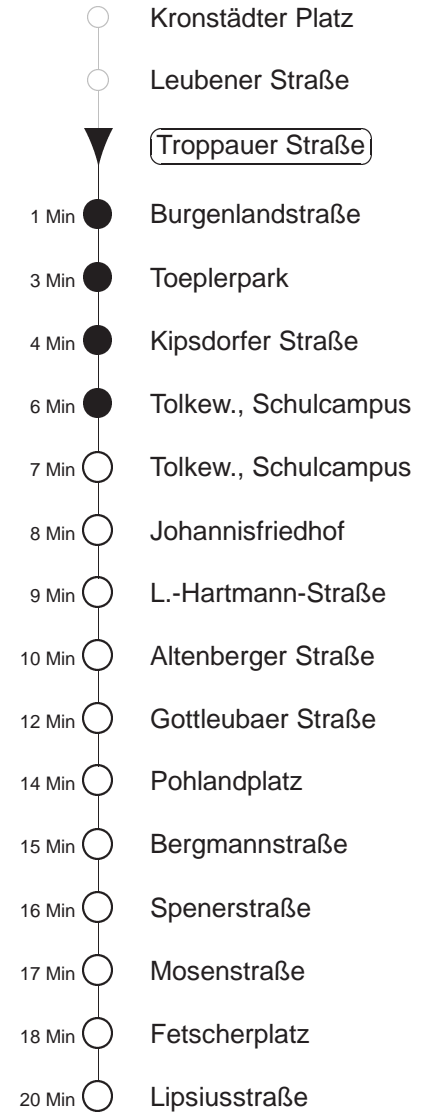

Richtung: **Lipsiusstraße**

Haltestelle: **Troppauer Straße**

Stunden	Minuten	
<b>MONTAG bis FREITAG</b>		
<b>4</b>	10	38
<b>5</b>	00	10 19 29 39 51
<b>6</b>	07	17 27 37 47 57
<b>7</b>	07	17 22 27 32 37 42 47 57
<b>8.....18</b>	07	17 27 37 47 57
<b>19</b>	07	20 35 50
<b>20.....21</b>	05	20 35 50
<b>22.....0</b>	10	22 40 52
<b>1</b>	01◇	10 40◇
<b>2</b>	10◇	40◇
<b>3</b>	10◇	40
<b>SONNABEND</b>		
<b>4</b>	10	40 52
<b>5.....6</b>	10	22 40 52
<b>7</b>	10	22 38 51
<b>8</b>	08	21 36 51
<b>9</b>	05	20 35 46 53
<b>10.....17</b>	07	14 27 34 47 54
<b>18</b>	07	20 35 50
<b>19.....20</b>	05	20 35 50
<b>21</b>	05	20 36 51
<b>22.....0</b>	10	22 40 52
<b>1.....3</b>	10	40
<b>SONN- und FEIERTAG</b>		
<b>4</b>	10	40 52
<b>5.....7</b>	10	22 40 52
<b>8</b>	10	22 38 51
<b>9</b>	07	20 35 50 58
<b>10.....20</b>	05	20 35 50
<b>21.....0</b>	10	22 40 52
<b>1</b>	10	40◇
<b>2.....3</b>	10◇	40◇

◇ = verkehrt nur in den Nächten vor Samstag, vor Sonntag und vor Feiertag