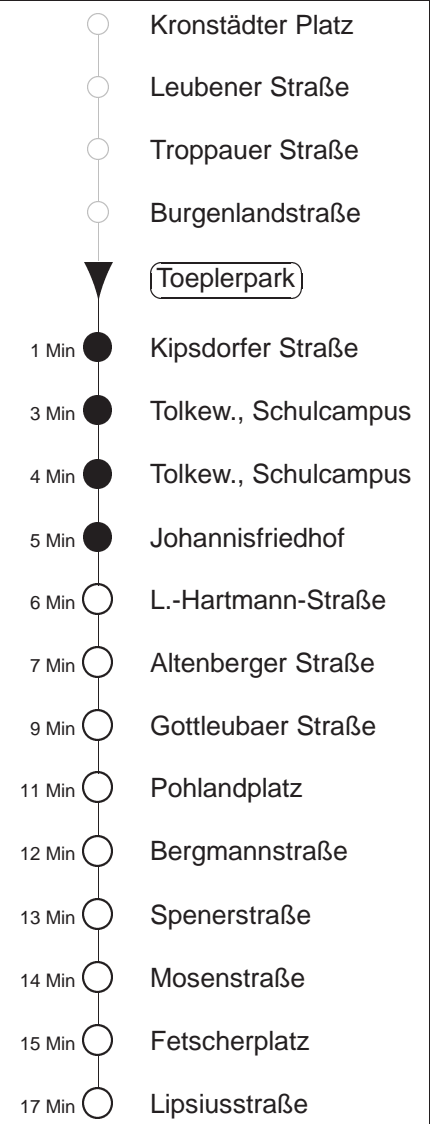

Richtung: Lipsiusstraße		Haltestelle: Toeplerpark	
Stunden	Minuten		
MONTAG bis FREITAG			
4	13 41		
5	03 13 22 32 42 54		
6	10 20 30 40 50		
7	00 10 20 25 30 35 40 45 50		
8.....18	00 10 20 30 40 50		
19	00 10 23 38 53		
20.....21	08 23 38 53		
22.....0	13 25 43 55		
1	04◊ 13 43◊		
2	13◊ 43◊		
3	13◊ 43		
SONNABEND			
4	13 43 55		
5.....6	13 25 43 55		
7	13 25 41 54		
8	11 24 39 54		
9	08 23 38 49 56		
10.....17	10 17 30 37 50 57		
18	10 23 38 53		
19.....20	08 23 38 53		
21	08 23 39 54		
22.....0	13 25 43 55		
1.....3	13 43		
SONN- und FEIERTAG			
4	13 43 55		
5.....7	13 25 43 55		
8	13 25 41 54		
9	10 23 38 53		
10	01 08 23 38 53		
11.....20	08 23 38 53		
21.....0	13 25 43 55		
1	13 43◊		
2.....3	13◊ 43◊		

◊ = verkehrt nur in den Nächten vor Samstag, vor Sonntag und vor Feiertag