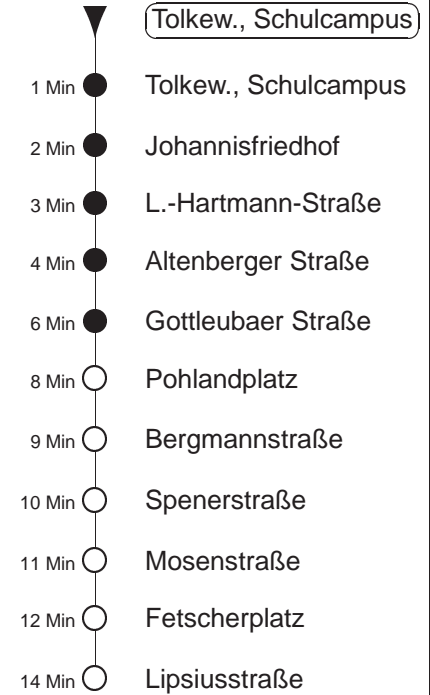

Richtung: **Lipsiusstraße** Haltestelle: **Tolkewitz, Schulcampus**

Stunden	Minuten											
MONTAG bis FREITAG												
4	16	44	57									
5	07	17	26	36	46	53	59					
6	07	14	19	24	29	34	39	44	49	54	59	
7.....18	04	09	14	19	24	29	34	39	44	49	54	59
19	04	09	14	20	27	35	42	50	57			
20.....21	05	12	20	27	35	42	50	57				
22	05	16	22	28	46	58						
23.....0	16	28	46	58								
1.....2	16	46	◇									
3	16	46										
SONNABEND												
4	16	46	58									
5.....6	16	28	46	58								
7	16	28	45	57								
8	15	27	35	42	50	57						
9	05	12	20	27	33	42	48	53				
10	00	06	14	21	27	34	41	47	54			
11.....17	01	07	14	21	27	34	41	47	54			
18	01	07	14	21	27	34	42	50	57			
19.....21	05	12	20	27	35	42	50	57				
22	05	16	22	28	46	58						
23.....0	16	28	46	58								
1.....3	16	46										
SONN- und FEIERTAG												
4	16	46	58									
5.....7	16	28	46	58								
8	16	28	45	57								
9	15	27	35	42	50	57						
10.....20	05	12	20	27	35	42	50	57				
21	06	16	28	46	58							
22.....0	16	28	46	58								
1.....3	16	46	◇									

◇ = verkehrt nur in den Nächten vor Samstag, vor Sonntag und vor Feiertag