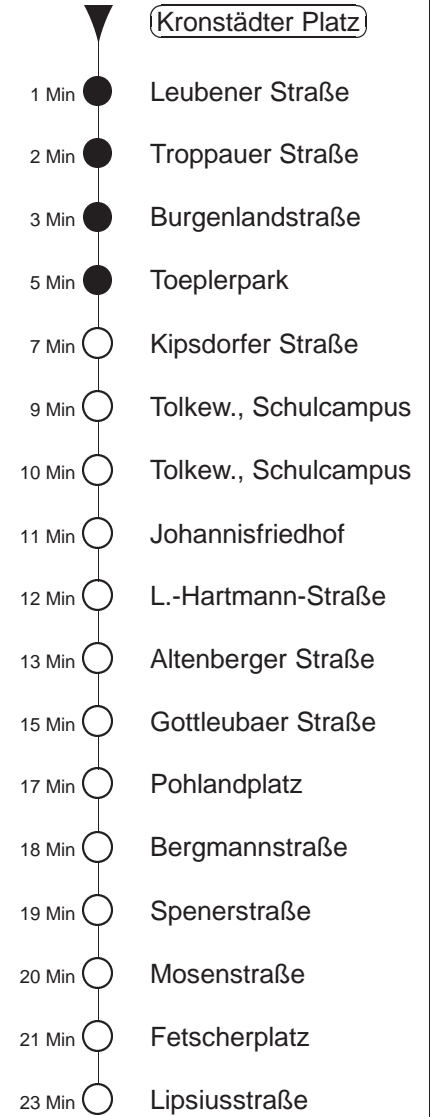

Richtung: **Lipsiusstraße**

Haltestelle: **Kronstädter Platz**

Stunden	Minuten	
SONNABEND		
5	38	50
6	08	20 38 50
7	08	20 35 48
8	05	18 33 48
9	03	18 33 44 51
10.....11	05	12 25 32 45 52
12.....13	02	12 22 32 42 52
14	05	12 25 32 45 52
15	05	12 22 32 42 52
16	02	12 22 32 42 52
17	05	12 25 32 45 52
18	05	18 33 48
19.....21	03	18 33 48
22.....23	08	20 38 50
0	08	20 38 50 59 ^T
1.....3	08	38
SONN- und FEIERTAG		
4	08	38 50
5.....7	08	20 38 50
8	08	20 35 48
9	05	18 33 48
10.....20	03	18 33 48
21.....23	08	20 38 50
0	08	20 38
1	08	

^T = bis Tolkewitz, Schulcampus