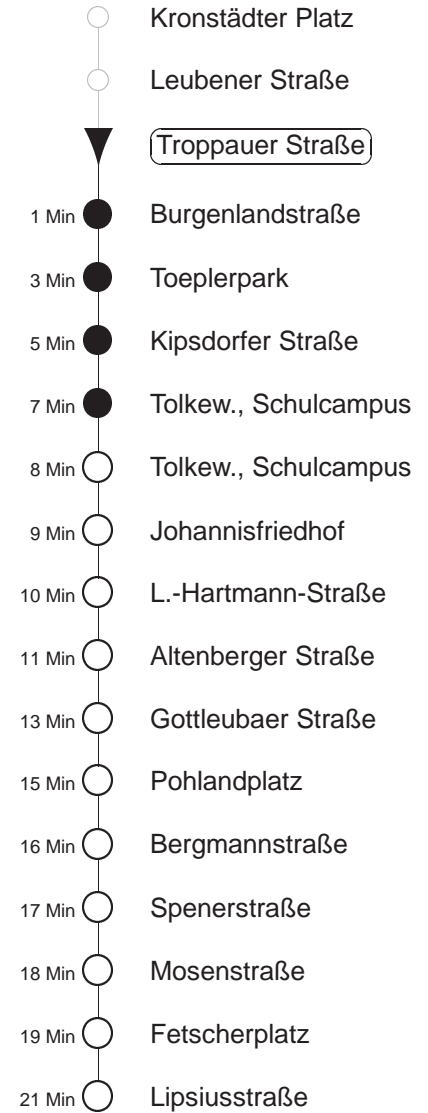

Richtung: **Lipsiusstraße**

Haltestelle: **Troppauer Straße**

| Stunden | Minuten | | | | | |
|---------------------------|-----------------|----|----|----|----|----|
| SONNABEND | | | | | | |
| 5 | 40 | 52 | | | | |
| 6 | 10 | 22 | 40 | 52 | | |
| 7 | 10 | 22 | 37 | 50 | | |
| 8 | 07 | 20 | 35 | 50 | | |
| 9 | 05 | 20 | 35 | 46 | 53 | |
| 10.....11 | 07 | 14 | 27 | 34 | 47 | 54 |
| 12.....13 | 04 | 14 | 24 | 34 | 44 | 54 |
| 14 | 07 | 14 | 27 | 34 | 47 | 54 |
| 15 | 07 | 14 | 24 | 34 | 44 | 54 |
| 16 | 04 | 14 | 24 | 34 | 44 | 54 |
| 17 | 07 | 14 | 27 | 34 | 47 | 54 |
| 18 | 07 | 20 | 35 | 50 | | |
| 19.....21 | 05 | 20 | 35 | 50 | | |
| 22.....0 | 10 | 22 | 40 | 52 | | |
| 1 | 01 ^T | 10 | 40 | | | |
| 2.....3 | 10 | 40 | | | | |
| SONN- und FEIERTAG | | | | | | |
| 4 | 10 | 40 | 52 | | | |
| 5.....7 | 10 | 22 | 40 | 52 | | |
| 8 | 10 | 22 | 37 | 50 | | |
| 9 | 07 | 20 | 35 | 50 | | |
| 10.....20 | 05 | 20 | 35 | 50 | | |
| 21.....23 | 10 | 22 | 40 | 52 | | |
| 0 | 10 | 22 | 40 | | | |
| 1 | 10 | | | | | |

^T = bis Tolkewitz, Schulcampus