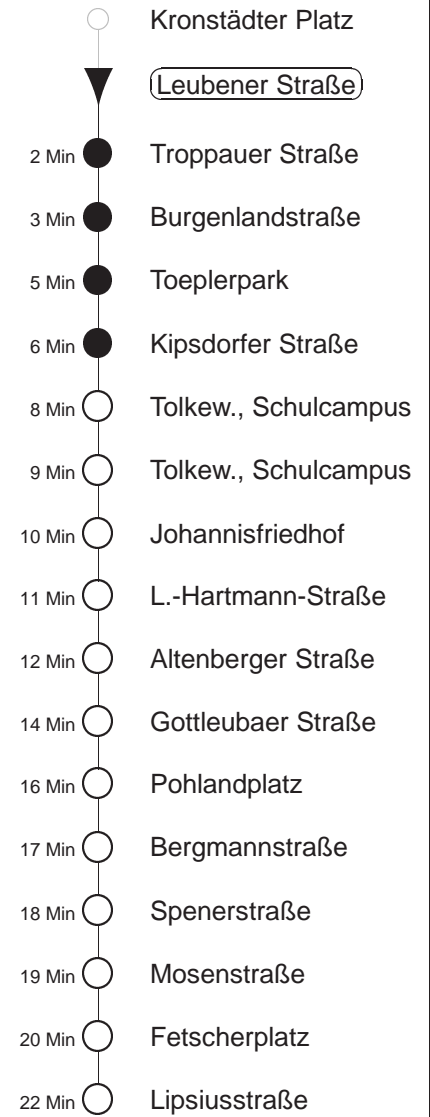

Richtung: **Lipsiusstraße**

Haltestelle: **Leubener Straße**

Stunden	Minuten	
<b>MONTAG bis FREITAG</b>		
<b>4</b>	09 37	59
<b>5</b>	09 18 28	38 50
<b>6</b>	06 16 26	36 46 56
<b>7</b>	06 15 20 25	30 35 40 45 56
<b>8.....18</b>	06 16 26	36 46 56
<b>19</b>	06 19 34	49
<b>20.....21</b>	04 19 34	49
<b>22.....0</b>	09 21 39	51
<b>1</b>	00◊ 09	39◊
<b>2</b>	09◊ 39◊	
<b>3</b>	09◊ 39	
<b>SONNABEND</b>		
<b>4</b>	09 39	51
<b>5.....6</b>	09 21 39	51
<b>7</b>	09 21 36	49
<b>8</b>	06 19 34	49
<b>9</b>	04 19 34	45 52
<b>10.....17</b>	06 13 26	33 46 53
<b>18</b>	06 19 34	49
<b>19.....21</b>	04 19 34	49
<b>22.....0</b>	09 21 39	51
<b>1.....3</b>	09 39	
<b>SONN- und FEIERTAG</b>		
<b>4</b>	09 39	51
<b>5.....7</b>	09 21 39	51
<b>8</b>	09 21 36	49
<b>9</b>	06 19 34	49 57
<b>10.....20</b>	04 19 34	49
<b>21.....0</b>	09 21 39	51
<b>1</b>	09 39◊	
<b>2.....3</b>	09◊ 39◊	

◊ = verkehrt nur in den Nächten vor Samstag, vor Sonntag und vor Feiertag