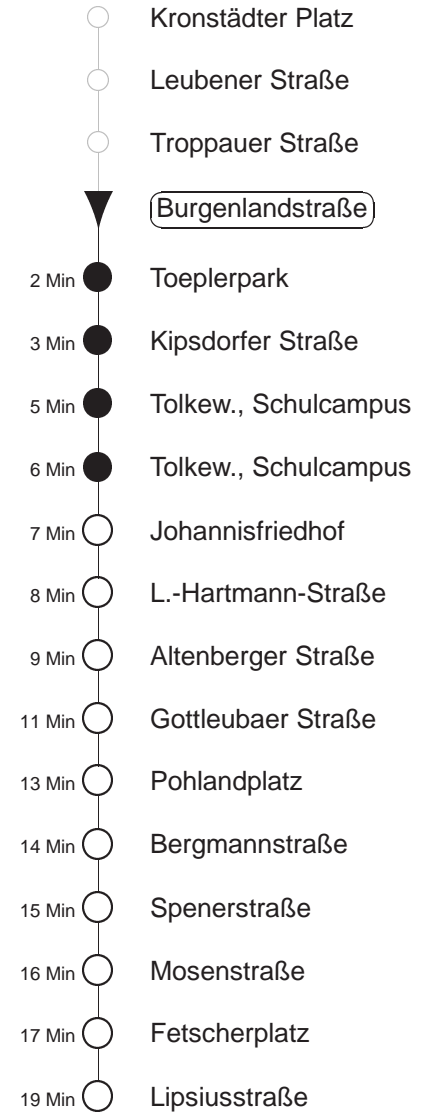

Richtung: **Lipsiusstraße**

Haltestelle: **Burgenlandstraße**

Stunden	Minuten	
MONTAG bis FREITAG		
4	11	39
5	01	11 20 30 40 52
6	08	18 28 38 48 58
7	08	18 23 28 33 38 43 48 58
8.....18	08	18 28 38 48 58
19	08	21 36 51
20.....21	06	21 36 51
22.....0	11	23 41 53
1	02◊	11 41◊
2	11◊	41◊
3	11◊	41
SONNABEND		
4	11	41 53
5.....6	11	23 41 53
7	11	23 39 52
8	09	22 37 52
9	06	21 36 47 54
10.....17	08	15 28 35 48 55
18	08	21 36 51
19.....20	06	21 36 51
21	06	21 37 52
22.....0	11	23 41 53
1.....3	11	41
SONN- und FEIERTAG		
4	11	41 53
5.....7	11	23 41 53
8	11	23 39 52
9	08	21 36 51 59
10.....20	06	21 36 51
21.....0	11	23 41 53
1	11	41◊
2.....3	11◊	41◊

◊ = verkehrt nur in den Nächten vor Samstag, vor Sonntag und vor Feiertag