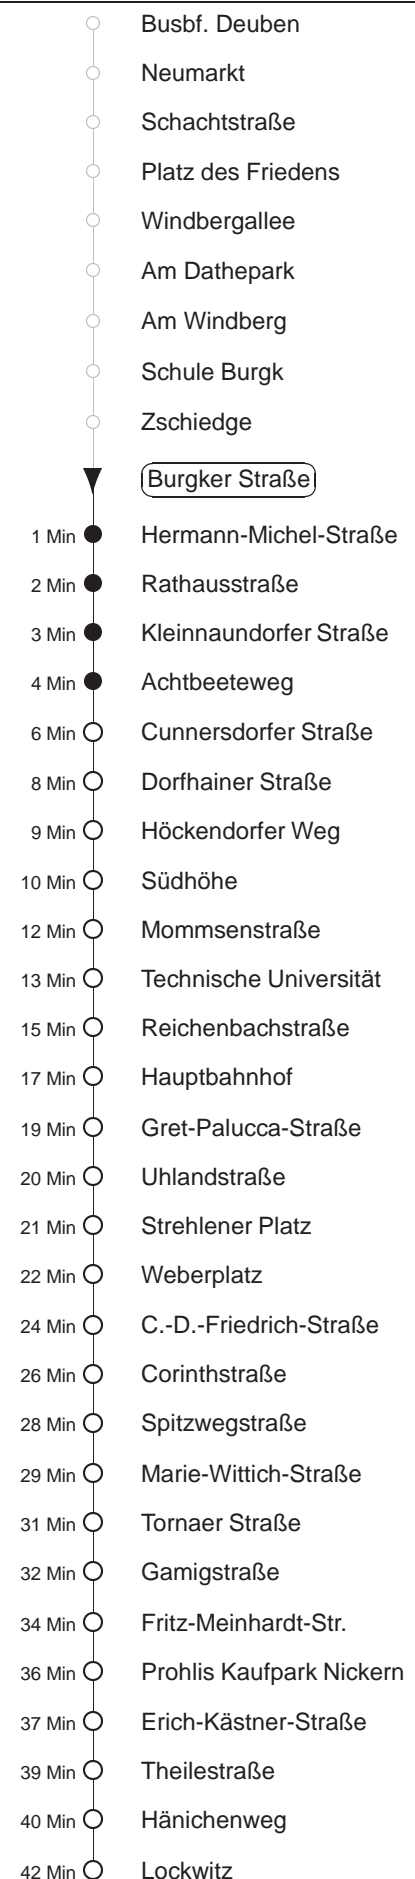

Richtung: **Lockwitz**

Haltestelle: **Burgker Straße**

Stunden	Minuten		
MONTAG bis FREITAG			
4	12TA	35N	
5	05N	30N	51N
6	11N	30N	50N
7	10N	30N	40
8.....17	00	20	40
18	00	26	56
19.....20	26	56	
21	33	53N	
22	17⊙N	45⊙N	
23	15⊙N	45⊙N	
0	15⊙N	45⊙P	
1	15S	47T◇A	
2.....3	17TA	47T◇A	
SONNABEND			
4	17TA	42TA	
5	15N	45N	
6	15⊙N	45⊙N	
7	15⊙N	45N	
8	00	26	56
9	25	55	
10.....15	24	54	
16	24	56	
17.....19	26	56	
20	26	58	
21	33	53N	
22	17N	45N	
23	15N	45N	
0	15N	45P	
1	15S	47TA	
2.....3	17TA	47TA	
SONN- und FEIERTAG			
4	17TA	42TA	
5.....7	15N	45N	
8	12N	42N	57
9.....19	26	56	
20	26	58	
21	33	53N	
22	17N	45N	
23	15N	45N	
0	15N	45P	
1	15S	47T◇A	
2.....3	17TA	47T◇A	

T = Taxi; nur auf Bestellung spätestens 20 min. vor Abfahrt, Tel. 0351/8571111

S = bis Strehlemer Platz

A = bis Achtbeetweg

P = bis Prohlis, Gleisschleife

N = ab Erich-Kästner-Straße nach Nickern

⊙ = ab Prohlis Taxi n. Lockwitz auf Bestellg. (20 min vorher) Tel.: 0351/857-1111

◇ = verkehrt nur in den Nächten vor Samstag, vor Sonntag und vor Feiertag