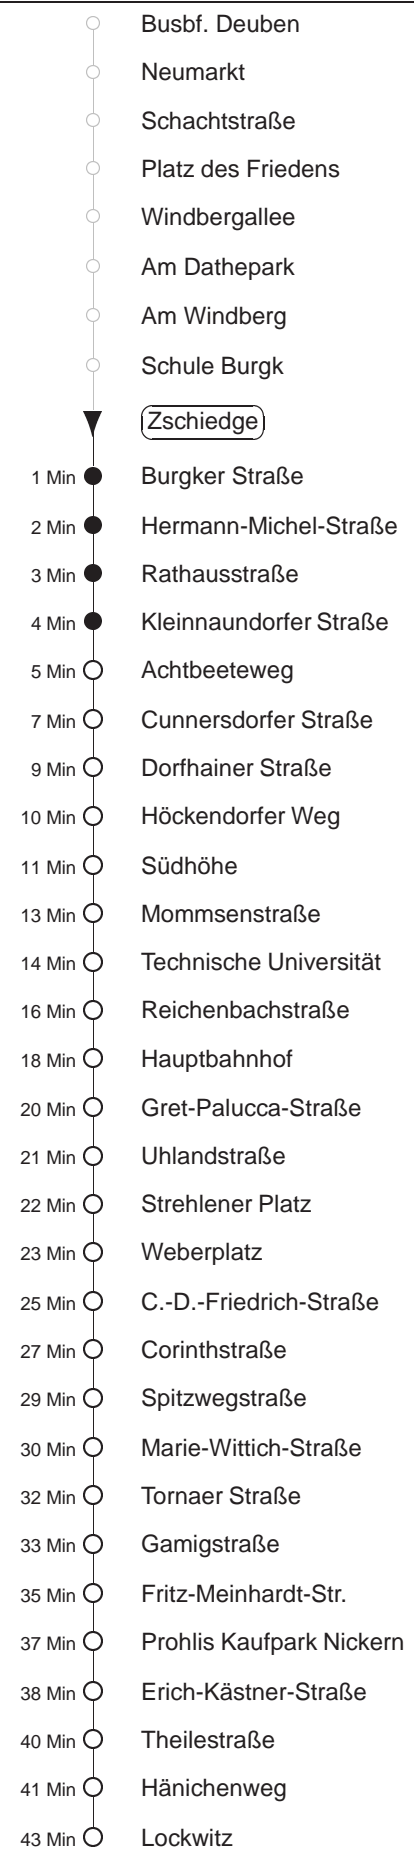

Richtung: **Lockwitz**

Haltestelle: **Zschiedge**

Stunden	Minuten			
MONTAG bis FREITAG				
4	11TA	34N		
5	04N	29N	50N	
6	10N	29N	49N	
7	09N	29N	39	59
8.....17	19	39	59	
18.....20	25	55		
21	32	52N		
22	16N	44N		
23	14N	44N		
0	14N	44P		
1	14S	46T◇A		
2.....3	16TA	46T◇A		
SONNABEND				
4	16TA	41TA		
5.....6	14N	44N		
7	14N	44N	59	
8	25	55		
9	24	54		
10.....15	23	53		
16	23	55		
17.....19	25	55		
20	25	57		
21	32	52N		
22	16N	44N		
23	14N	44N		
0	14N	44P		
1	14S	46TA		
2.....3	16TA	46TA		
SONN- und FEIERTAG				
4	16TA	41TA		
5.....7	14N	44N		
8	11N	41N	56	
9.....19	25	55		
20	25	57		
21	32	52N		
22	16N	44N		
23	14N	44N		
0	14N	44P		
1	14S	46T◇A		
2.....3	16TA	46T◇A		

T = Taxi; nur auf Bestellung spätestens 20 min. vor Abfahrt, Tel. 0351/8571111
 S = bis Strehlemer Platz
 A = bis Achtbeeteweg
 P = bis Prohlis, Gleisschleife
 N = ab Erich-Kästner-Straße nach Nickern
 ◇ = verkehrt nur in den Nächten vor Samstag, vor Sonntag und vor Feiertag