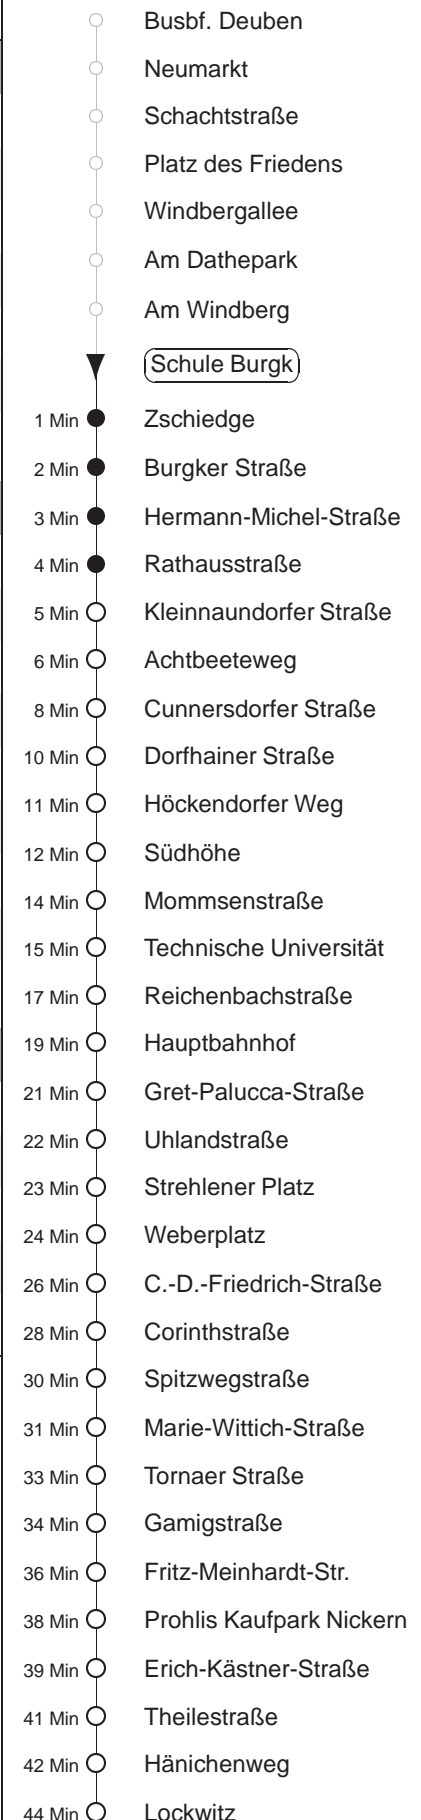

Richtung: **Lockwitz**

Haltestelle: **Schule Burgk**

Stunden	Minuten		
MONTAG bis FREITAG			
4	32 ^N		
5	02 ^N	27 ^N	48 ^N
6	08 ^N	27 ^N	47 ^N
7	07 ^N	27 ^N	57
8.....17	17	37	57
18.....20	23	53	
21	30		
SONNABEND			
6	12 ^N	42 ^N	
7	12 ^N	42 ^N	57
8	24	53	
9	22	52	
10.....15	21	51	
16	21	53	
17.....19	23	53	
20	23	55	
21	30		
SONN- und FEIERTAG			
7	42 ^N		
8	08 ^N	38 ^N	55
9.....19	23	53	
20	23	55	
21	30		

^N = ab Erich-Kästner-Straße nach Nickern