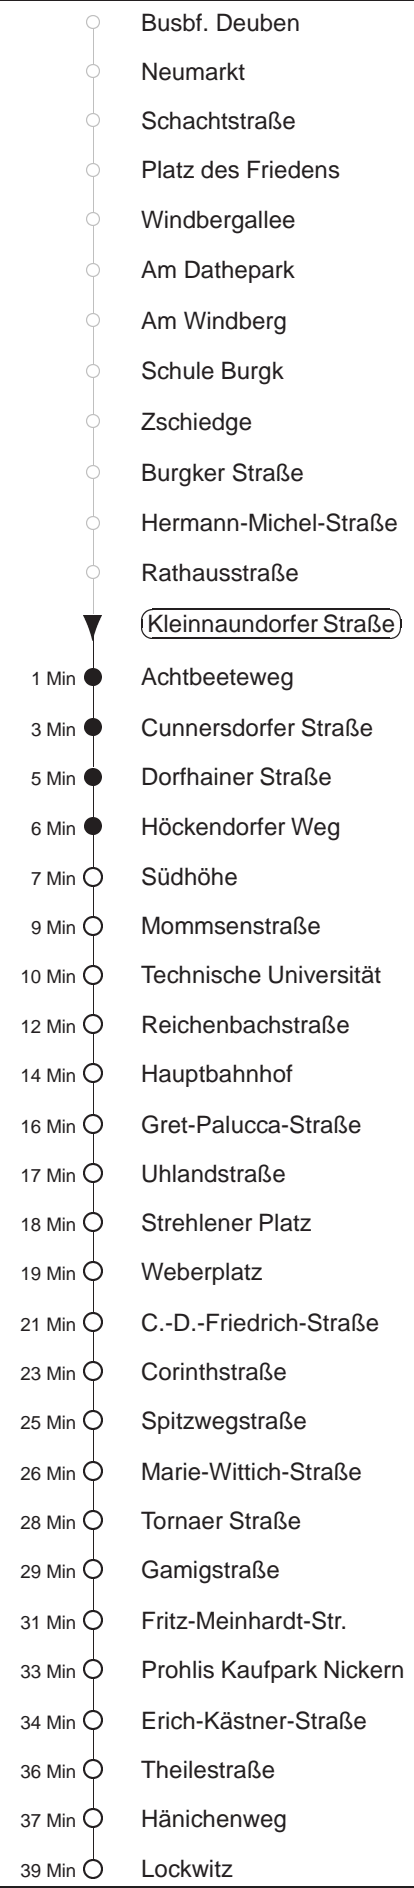

Richtung: **Lockwitz** Haltestelle: **Kleinnaundorfer Straße**

Stunden	Minuten		
<b>MONTAG bis FREITAG</b>			
4	14TA	37N	
5	07N	32N	53N
6	13N	32N	52N
7	12N	32N	43
8.....17	02	22	42
18	02	28	58
19.....20	28	58	
21	35	55N	
22	20⊙N	47⊙N	
23	17⊙N	47⊙N	
0	17⊙N	47⊙P	
1	17S	49T◇A	
2.....3	19TA	49T◇A	
<b>SONNABEND</b>			
4	19TA	44TA	
5	17N	47N	
6	17⊙N	47⊙N	
7	17⊙N	47N	
8	02	29	58
9	27	57	
10.....15	26	56	
16	26	58	
17.....19	28	58	
20	28		
21	00	35	55N
22	20N	47N	
23	17N	47N	
0	17N	47P	
1	17S	49TA	
2.....3	19TA	49TA	
<b>SONN- und FEIERTAG</b>			
4	19TA	44TA	
5.....7	17N	47N	
8	14N	44N	
9	00	28	58
10.....19	28	58	
20	28		
21	00	35	55N
22	20N	47N	
23	17N	47N	
0	17N	47P	
1	17S	49T◇A	
2.....3	19TA	49T◇A	

T = Taxi; nur auf Bestellung spätestens 20 min. vor Abfahrt, Tel. 0351/8571111  
 S = bis Strehlemer Platz  
 A = bis Achtbeeteweg  
 P = bis Prohlis, Gleisschleife  
 N = ab Erich-Kästner-Straße nach Nickern  
 ⊙ = ab Prohlis Taxi n. Lockwitz auf Bestellg. (20 min vorher) Tel.: 0351/857-1111  
 ◇ = verkehrt nur in den Nächten vor Samstag, vor Sonntag und vor Feiertag