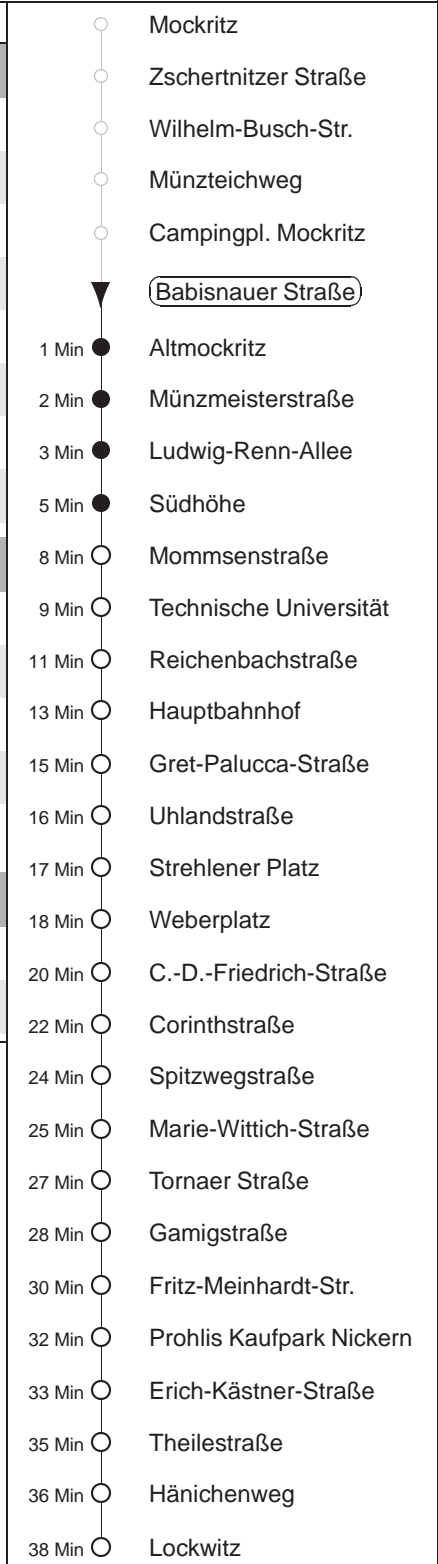

Richtung: **Lockwitz**

Haltestelle: **Babisnauer Straße**

Stunden	Minuten		
MONTAG bis FREITAG			
4	53		
5	22	47	
6	05	25	46
7	06	26	54 ^N
8.....17	14 ^N	34 ^N	54 ^N
18	14 ^N	46 ^N	
19	16 ^N	46 ^N	
20	16 ^N		
SONNABEND			
9	16 ^N	45 ^N	
10.....15	14 ^N	44 ^N	
16	14 ^N	46 ^N	
17.....19	16 ^N	46 ^N	
20	16 ^N		
SONN- und FEIERTAG			
9.....19	16 ^N	46 ^N	
20	16 ^N		

^N = ab Erich-Kästner-Straße nach Nickern