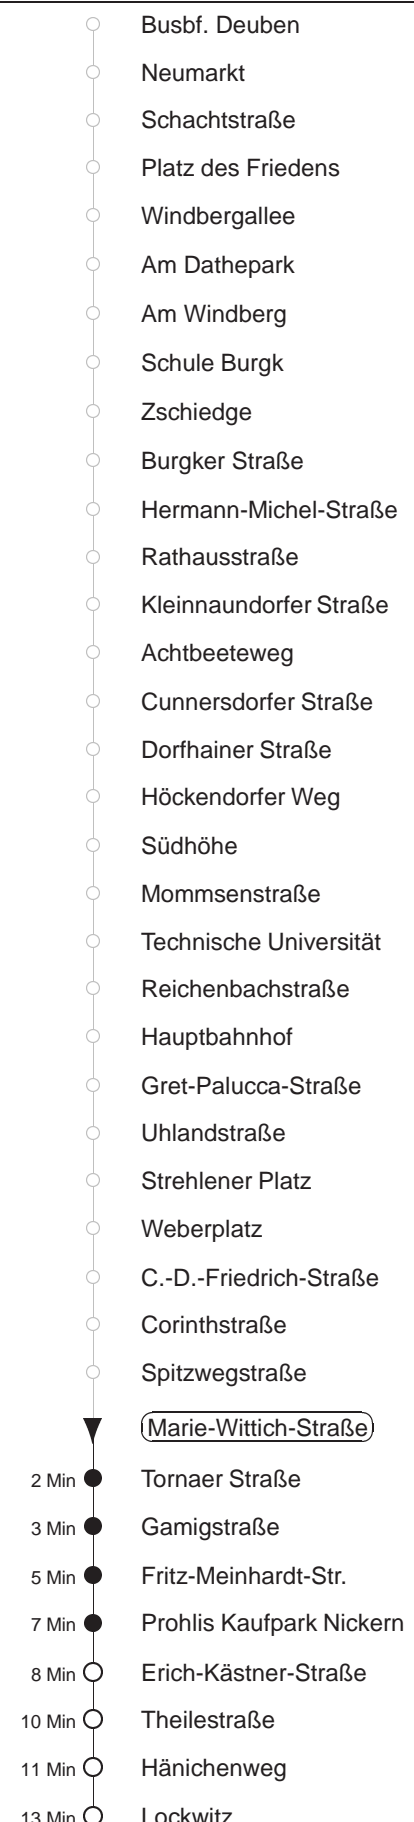

Richtung: **Lockwitz** Haltestelle: **Marie-Wittich-Straße**

Stunden	Minuten					
MONTAG bis FREITAG						
4	16	39 ^N	51	59 ^N		
5	13	30 ^N	45	58 ^N		
6	09	19 ^N	29	40 ^N	49	59 ^N
7.....17	09	19 ^N	29	39 ^N	49	59 ^N
18	09	19 ^N	29	39 ^N	54	
19.....20	09 ^N	24	39 ^N	54		
21	09 ^N	24	37 ^N	57		
22	17 ^N	41 ^{⊙N}				
23.....0	09 ^{⊙N}	39 ^{⊙N}				
1	09 ^{⊙P}					
2	- In dieser(n) Stunde(n) keine Abfahrt(en) -					
3	04 ^{HS}					
SONNABEND						
5	09 ^{⊙N}	39 ^N				
6	09 ^N	39 ^{⊙N}				
7	09 ^{⊙N}	39 ^{⊙N}	54			
8	09 ^N	24	39 ^N	54		
9	10 ^N	24	39 ^N	53		
10.....16	08 ^N	23	38 ^N	53		
17.....20	09 ^N	24	39 ^N	54		
21	10 ^N	23	37 ^N	57		
22	17 ^N	41 ^N				
23.....0	09 ^N	39 ^N				
1	09 ^P					
2	- In dieser(n) Stunde(n) keine Abfahrt(en) -					
3	04 ^{HS}					
SONN- und FEIERTAG						
5	09 ^{⊙N}	39 ^N				
6.....7	09 ^N	39 ^N				
8	09 ^N	36 ^N	50			
9	06 ^N	22	39 ^N	54		
10.....20	09 ^N	24	39 ^N	54		
21	10 ^N	23	37 ^N	57		
22	17 ^N	41 ^N				
23.....0	09 ^N	39 ^N				
1	09 ^P					
2	- In dieser(n) Stunde(n) keine Abfahrt(en) -					
3	04 ^{HS}					

P = bis Prohlis, Gleisschleife
^N = ab Erich-Kästner-Straße nach Nickern
^{HS} = Li. H/S nach Pirna, nur in den Nächten vor Sonnabend, Sonntag und Feiertagen
[⊙] = ab Prohlis Taxi n. Lockwitz auf Bestellg. (20 min vorher) Tel.: 0351/857-1111