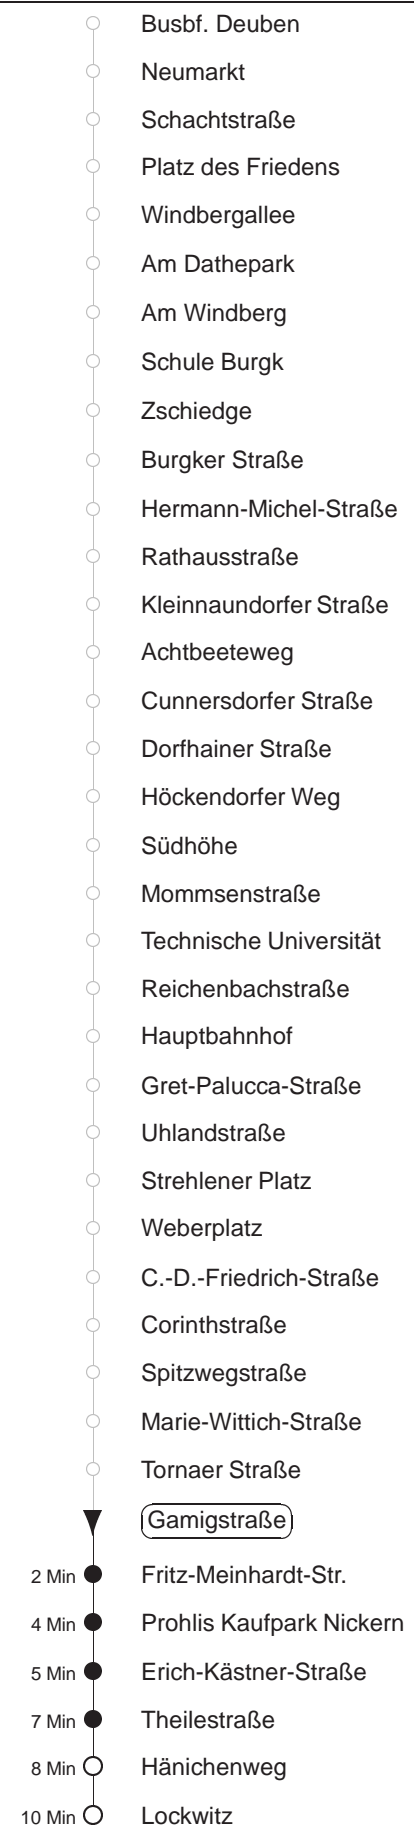

Richtung: **Lockwitz**

Haltestelle: **Gamigstraße**

Stunden	Minuten			
MONTAG bis FREITAG				
4	18	41 ^N	53	
5	01 ^N	15	32 ^N	48
6	01 ^N	12	22 ^N	32 43 ^N 52
7.....17	02 ^N	12	22 ^N	32 42 ^N 52
18	02 ^N	12	22 ^N	32 42 ^N 57
19.....20	12 ^N	27	42 ^N	57
21	12 ^N	27	39 ^N	59
22	19 ^N	43 ^{⊙N}		
23.....0	11 ^{⊙N}	41 ^{⊙N}		
1	11 ^{⊙P}			
2	- In dieser(n) Stunde(n) keine Abfahrt(en) -			
3	06 ^{HS}			
SONNABEND				
5	11 ^{⊙N}	41 ^N		
6	11 ^N	41 ^{⊙N}		
7	11 ^{⊙N}	41 ^{⊙N}	56	
8	11 ^N	26	42 ^N	57
9	13 ^N	27	42 ^N	56
10.....16	11 ^N	26	41 ^N	56
17.....20	12 ^N	27	42 ^N	57
21	13 ^N	25	39 ^N	59
22	19 ^N	43 ^N		
23.....0	11 ^N	41 ^N		
1	11 ^P			
2	- In dieser(n) Stunde(n) keine Abfahrt(en) -			
3	06 ^{HS}			
SONN- und FEIERTAG				
5	11 ^{⊙N}	41 ^N		
6.....7	11 ^N	41 ^N		
8	11 ^N	38 ^N	52	
9	08 ^N	24	42 ^N	57
10.....20	12 ^N	27	42 ^N	57
21	13 ^N	25	39 ^N	59
22	19 ^N	43 ^N		
23.....0	11 ^N	41 ^N		
1	11 ^P			
2	- In dieser(n) Stunde(n) keine Abfahrt(en) -			
3	06 ^{HS}			

P = bis Prohlis, Gleisschleife
^N = ab Erich-Kästner-Straße nach Nickern
^{HS} = Li. H/S nach Pirna, nur in den Nächten vor Sonnabend, Sonntag und Feiertagen
[⊙] = ab Prohlis Taxi n. Lockwitz auf Bestellg. (20 min vorher) Tel.: 0351/857-1111