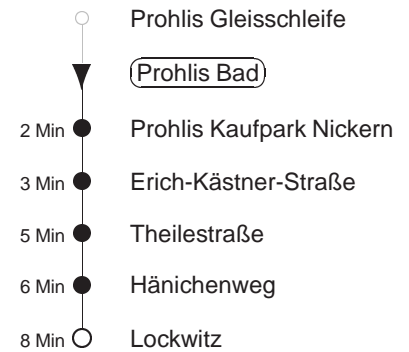

Richtung: **Lockwitz**

Haltestelle: **Prohlis Bad**

Stunden	Minuten	
<b>MONTAG bis FREITAG</b>		
<b>22</b>	50T	
<b>23.....0</b>	20T	50T
<b>1.....3</b>	20T	50T◊
<b>SONNABEND</b>		
<b>4.....6</b>	20T	50T
<b>7</b>	20T	
<b>8.....21</b>	- In dieser(n) Stunde(n) keine Abfahrt(en) -	
<b>22</b>	50T	
<b>23.....3</b>	20T	50T
<b>SONN- und FEIERTAG</b>		
<b>4.....7</b>	20T	50T
<b>8</b>	20T	
<b>9.....21</b>	- In dieser(n) Stunde(n) keine Abfahrt(en) -	
<b>22</b>	50T	
<b>23.....0</b>	20T	50T
<b>1.....3</b>	20T	50T◊

T = Taxi; nur auf Bestellung spätestens 20 min. vor Abfahrt, Tel. 0351/8571111  
 ◊ = verkehrt nur in den Nächten vor Samstag, vor Sonntag und vor Feiertag