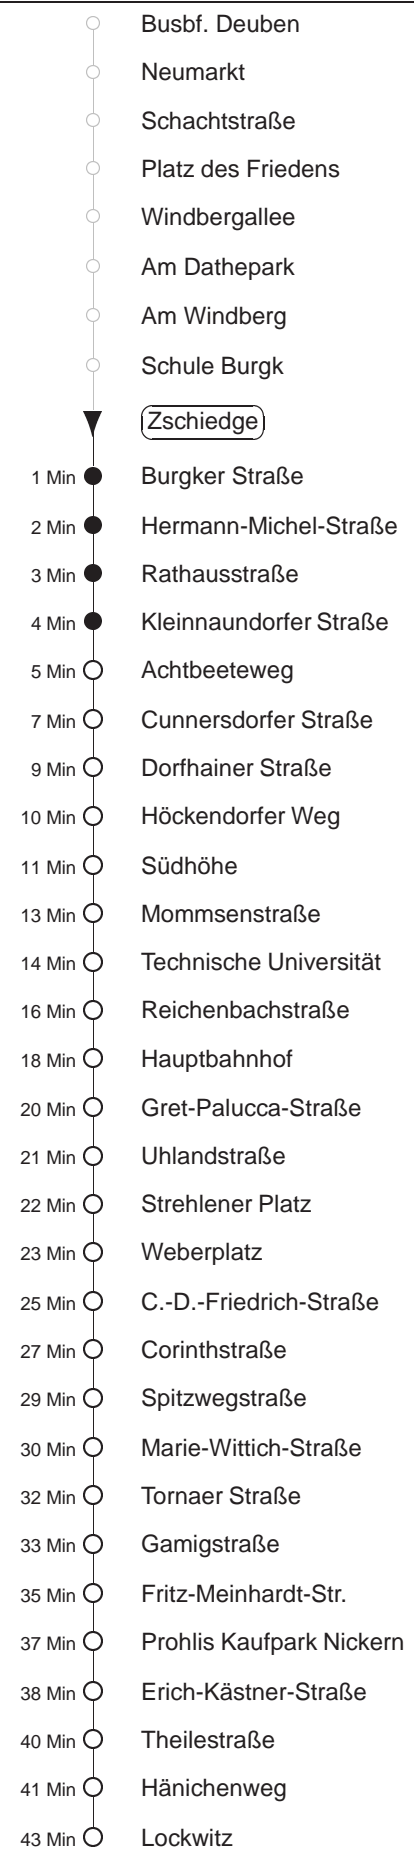

Richtung: **Lockwitz**

Haltestelle: **Zschiedge**

Stunden	Minuten			
<b>MONTAG bis FREITAG</b>				
4	11TA	34N		
5	04N	29N	50N	
6	10N	29N	49N	
7	09N	29N	39	59
8.....17	19	39	59	
18.....20	25	55		
21	32	52N		
22	16N	44N		
23	14N	44N		
0	14N	44P		
1	14S	46T◇A		
2.....3	16TA	46T◇A		
<b>SONNABEND</b>				
4	16TA	41TA		
5.....6	14N	44N		
7	14N	44N	59	
8	25	55		
9	24	54		
10.....15	23	53		
16	23	55		
17.....19	25	55		
20	25	57		
21	32	52N		
22	16N	44N		
23	14N	44N		
0	14N	44P		
1	14S	46TA		
2.....3	16TA	46TA		
<b>SONN- und FEIERTAG</b>				
4	16TA	41TA		
5.....7	14N	44N		
8	11N	41N	56	
9.....19	25	55		
20	25	57		
21	32	52N		
22	16N	44N		
23	14N	44N		
0	14N	44P		
1	14S	46T◇A		
2.....3	16TA	46T◇A		

T = Taxi; nur auf Bestellung spätestens 20 min. vor Abfahrt, Tel. 0351/8571111  
 S = bis Strehlemer Platz  
 A = bis Achtbeeteweg  
 P = bis Prohlis, Gleisschleife  
 N = ab Erich-Kästner-Straße nach Nickern  
 ◇ = verkehrt nur in den Nächten vor Samstag, vor Sonntag und vor Feiertag