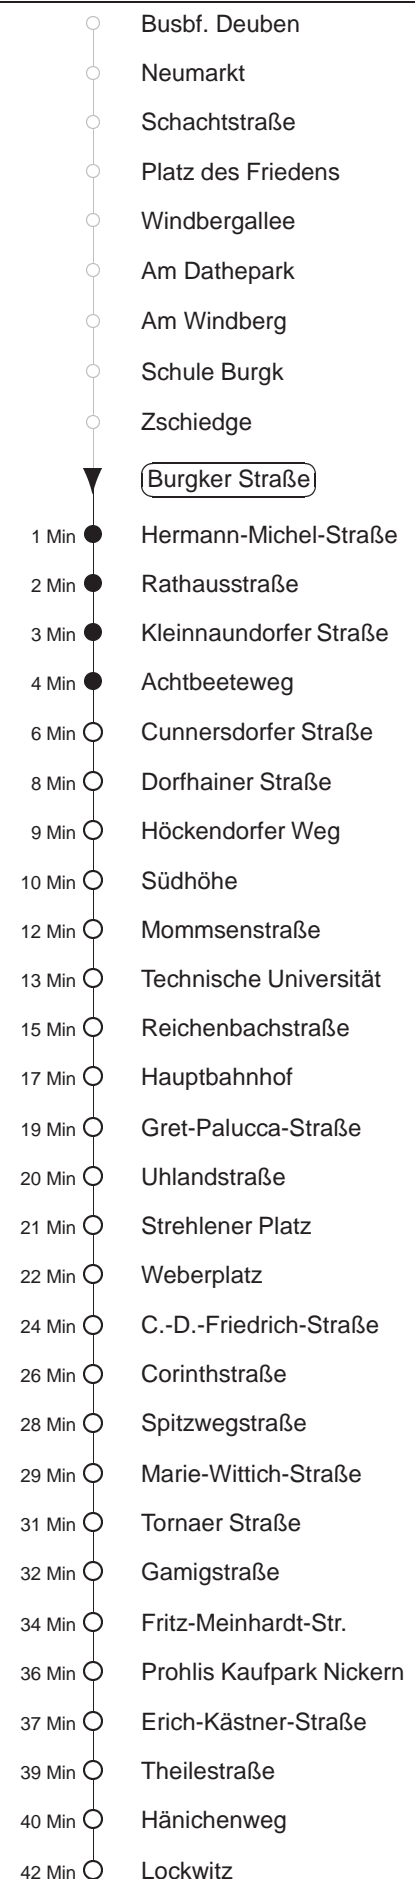

Richtung: **Lockwitz**

Haltestelle: **Burgker Straße**

Stunden	Minuten		
MONTAG bis FREITAG			
4	12TA	35N	
5	05N	30N	51N
6	11N	30N	50N
7	10N	30N	40
8.....17	00	20	40
18	00	26	56
19.....20	26	56	
21	33	53N	
22	17⊙N	45⊙N	
23	15⊙N	45⊙N	
0	15⊙N	45⊙P	
1	15S	47T◇A	
2.....3	17TA	47T◇A	
SONNABEND			
4	17TA	42TA	
5	15N	45N	
6	15⊙N	45⊙N	
7	15⊙N	45N	
8	00	26	56
9	25	55	
10.....15	24	54	
16	24	56	
17.....19	26	56	
20	26	58	
21	33	53N	
22	17N	45N	
23	15N	45N	
0	15N	45P	
1	15S	47TA	
2.....3	17TA	47TA	
SONN- und FEIERTAG			
4	17TA	42TA	
5.....7	15N	45N	
8	12N	42N	57
9.....19	26	56	
20	26	58	
21	33	53N	
22	17N	45N	
23	15N	45N	
0	15N	45P	
1	15S	47T◇A	
2.....3	17TA	47T◇A	

T = Taxi; nur auf Bestellung spätestens 20 min. vor Abfahrt, Tel. 0351/8571111
 S = bis Strehlemer Platz
 A = bis Achtbeetweg
 P = bis Prohlis, Gleisschleife
 N = ab Erich-Kästner-Straße nach Nickern
 ⊙ = ab Prohlis Taxi n. Lockwitz auf Bestellg. (20 min vorher) Tel.: 0351/857-1111
 ◇ = verkehrt nur in den Nächten vor Samstag, vor Sonntag und vor Feiertag