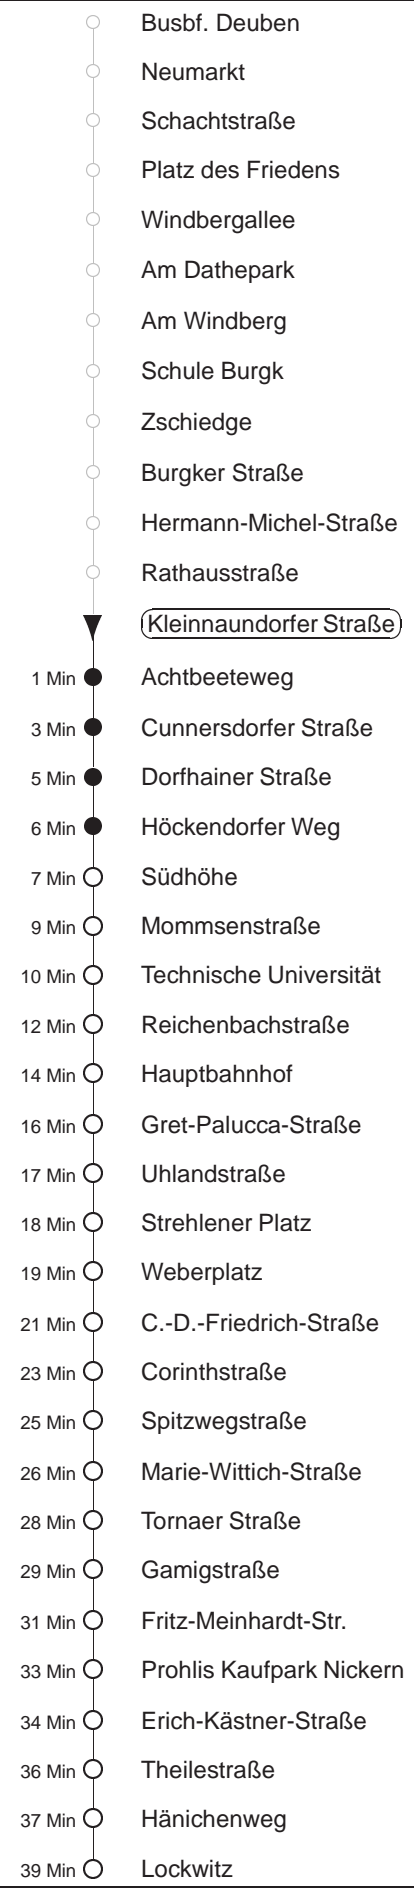

Richtung: **Lockwitz** Haltestelle: **Kleinnaundorfer Straße**

Stunden	Minuten		
MONTAG bis FREITAG			
4	14TA	38N	
5	08N	33N	54N
6	14N	33N	53N
7	13N	33N	43
8.....17	03	23	43
18	03	29	59
19.....20	29	59	
21	36	56N	
22	20⊙N	48⊙N	
23	18⊙N	48⊙N	
0	18⊙N	48⊙P	
1	18S	49T◇A	
2.....3	19TA	49T◇A	
SONNABEND			
4	19TA	44TA	
5	18N	48N	
6	18⊙N	48⊙N	
7	18⊙N	48N	
8	03	29	59
9	28	58	
10.....15	27	57	
16	27	59	
17.....19	29	59	
20	29		
21	01	36	56N
22	20N	48N	
23	18N	48N	
0	18N	48P	
1	18S	49TA	
2.....3	19TA	49TA	
SONN- und FEIERTAG			
4	19TA	44TA	
5.....7	18N	48N	
8	15N	45N	
9	00	29	59
10.....19	29	59	
20	29		
21	01	36	56N
22	20N	48N	
23	18N	48N	
0	18N	48P	
1	18S	49T◇A	
2.....3	19TA	49T◇A	

T = Taxi; nur auf Bestellung spätestens 20 min. vor Abfahrt, Tel. 0351/8571111

S = bis Strehlemer Platz

A = bis Achtbeeteweg

P = bis Prohlis, Gleisschleife

N = ab Erich-Kästner-Straße nach Nickern

⊙ = ab Prohlis Taxi n. Lockwitz auf Bestellg. (20 min vorher) Tel.: 0351/857-1111