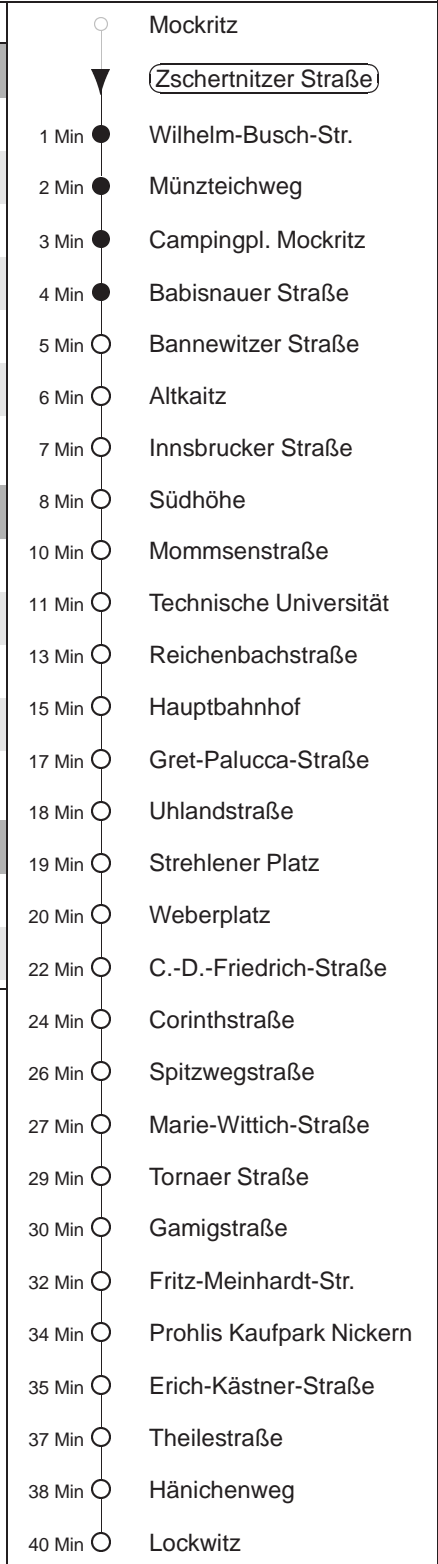

Richtung: **Lockwitz** Haltestelle: **Zschertnitzer Straße**

Stunden	Minuten		
MONTAG bis FREITAG			
4	50		
5	18	42	
6	02	22	42
7	02	22	52 ^N
8.....17	12 ^N	32 ^N	52 ^N
18.....19	12 ^N	42 ^N	
20	12 ^N		
SONNABEND			
9	12 ^N	41 ^N	
10.....15	11 ^N	41 ^N	
16	11 ^N	42 ^N	
17.....19	12 ^N	42 ^N	
20	12 ^N		
SONN- und FEIERTAG			
9.....19	12 ^N	42 ^N	
20	12 ^N		

^N = ab Erich-Kästner-Straße nach Nickern