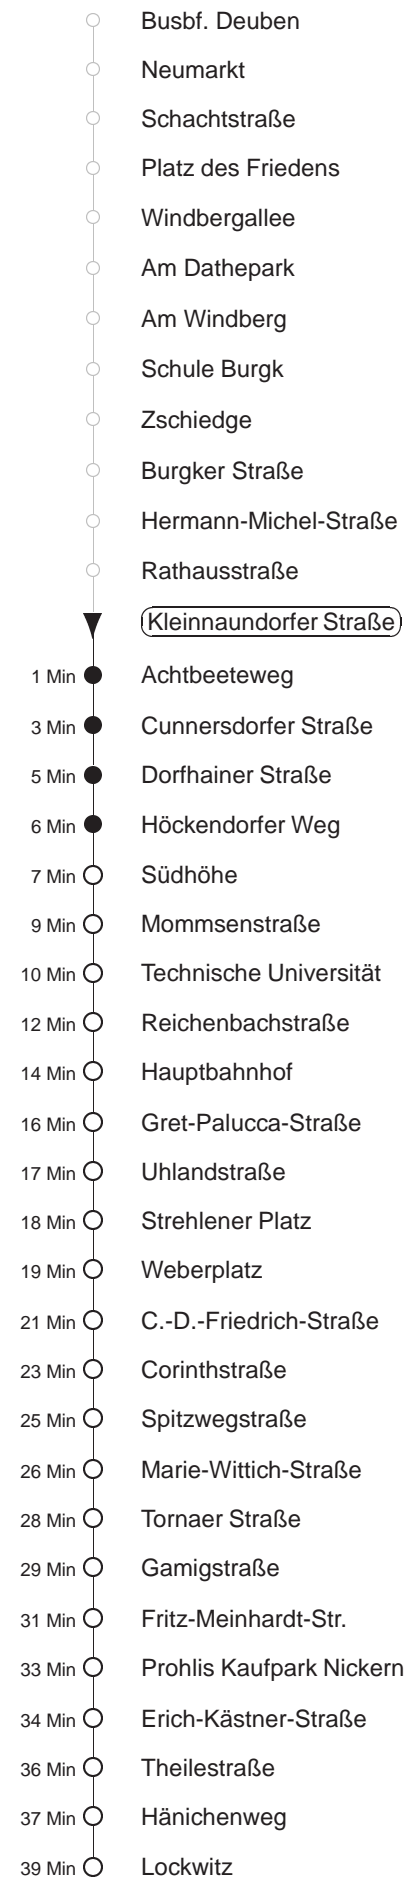

Richtung: **Lockwitz** Haltestelle: **Kleinnaundorfer Straße**

Stunden	Minuten		
MONTAG bis FREITAG			
4	13TA	38N	
5	08N	33N	54N
6	14N	33N	53N
7	13N	33N	43
8.....17	03	23	43
18	03	29	59
19.....20	29	59	
21	36	56N	
22	20⊙N	48⊙N	
23	18⊙N	48⊙N	
0	18⊙N	48⊙P	
1	18S	43T◇A	
2.....3	13TA	43T◇A	
SONNABEND			
4	13TA	43TA	
5	18N	48N	
6	18⊙N	48⊙N	
7	18⊙N	48N	
8	03	29	59
9	28	58	
10.....15	27	57	
16	27	59	
17.....19	29	59	
20	29		
21	01	36	56N
22	20N	48N	
23	18N	48N	
0	18N	48P	
1	18S	43TA	
2.....3	13TA	43TA	
SONN- und FEIERTAG			
4	13TA	43TA	
5.....7	18N	48N	
8	15N	45N	
9	00	29	59
10.....19	29	59	
20	29		
21	01	36	56N
22	20N	48N	
23	18N	48N	
0	18N	48P	
1	18S		
2.....3	13TA		

T = Taxi; nur auf Bestellung spätestens 20 min. vor Abfahrt, Tel. 0351/8571111

S = bis Strehlemer Platz

A = bis Achtbeeteweg

P = bis Prohlis, Gleisschleife

N = ab Erich-Kästner-Straße nach Nickern

⊙ = ab Prohlis Taxi n. Lockwitz auf Bestellg. (20 min vorher) Tel.: 0351/857-1111

◇ = verkehrt nur in den Nächten vor Samstag, vor Sonntag und vor Feiertag