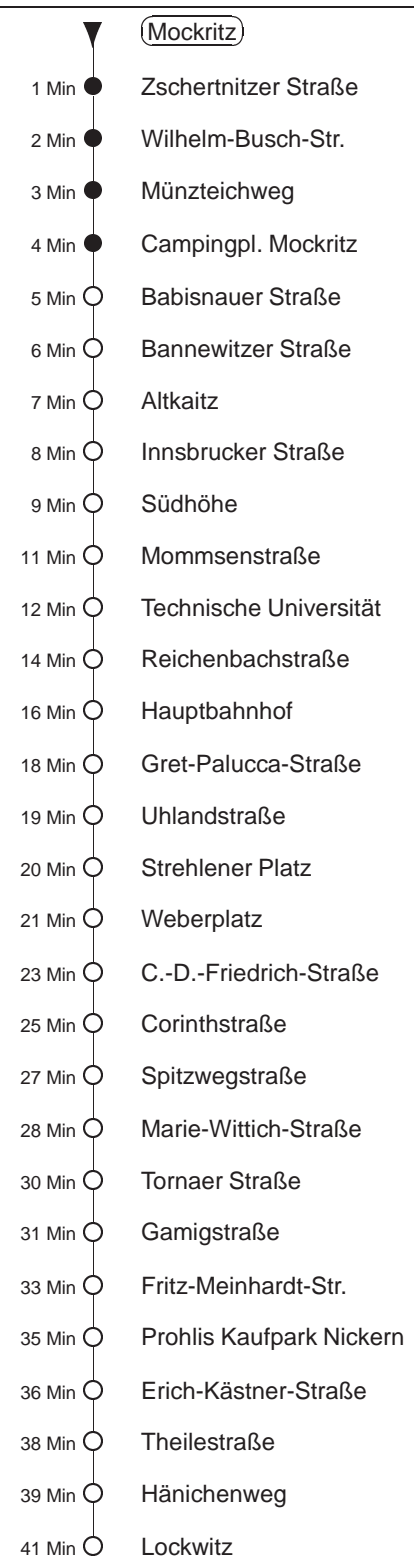

Richtung: **Lockwitz**

Haltestelle: **Mockritz**

Stunden	Minuten		
MONTAG bis FREITAG			
4	50		
5	18	42	
6	02	21	41
7	01	21	51 ^N
8.....17	11 ^N	31 ^N	51 ^N
18	11 ^N	42 ^N	
19	12 ^N	42 ^N	
20	12 ^N		
SONNABEND			
9	12 ^N	41 ^N	
10.....15	10 ^N	40 ^N	
16	10 ^N	42 ^N	
17.....19	12 ^N	42 ^N	
20	12 ^N		
SONN- und FEIERTAG			
9.....19	12 ^N	42 ^N	
20	12 ^N		

^N = ab Erich-Kästner-Straße nach Nickern