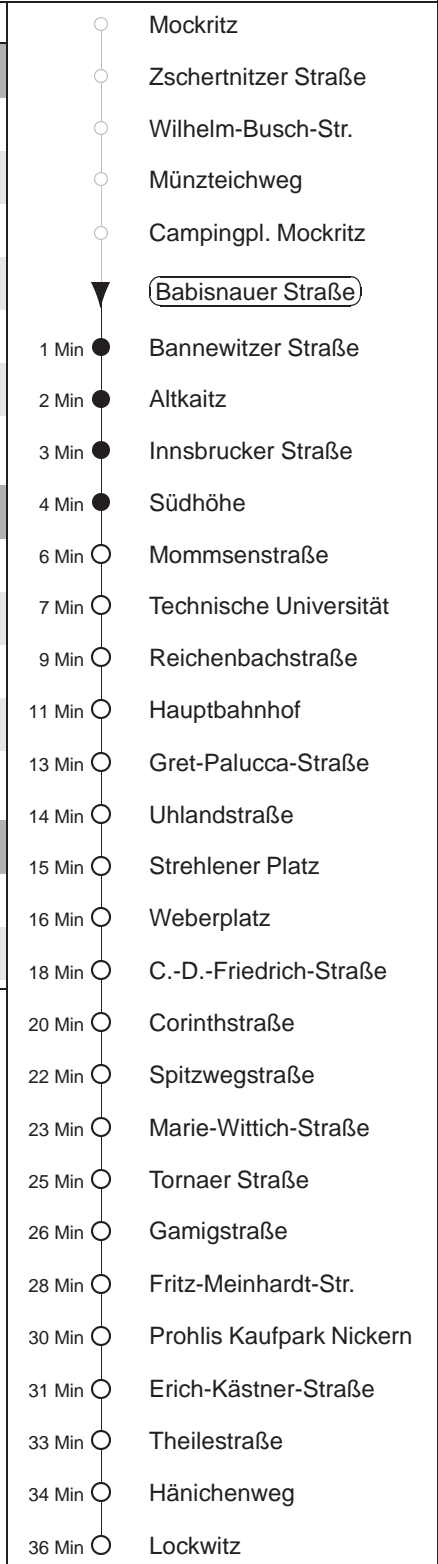

Richtung: **Lockwitz** Haltestelle: **Babisnauer Straße**

Stunden	Minuten		
MONTAG bis FREITAG			
4	53		
5	22	46	
6	06	26	46
7	06	26	56 ^N
8.....17	16 ^N	36 ^N	56 ^N
18.....19	16 ^N	46 ^N	
20	16 ^N		
SONNABEND			
9	16 ^N	45 ^N	
10.....15	15 ^N	45 ^N	
16	15 ^N	46 ^N	
17.....19	16 ^N	46 ^N	
20	16 ^N		
SONN- und FEIERTAG			
9.....19	16 ^N	46 ^N	
20	16 ^N		

^N = ab Erich-Kästner-Straße nach Nickern