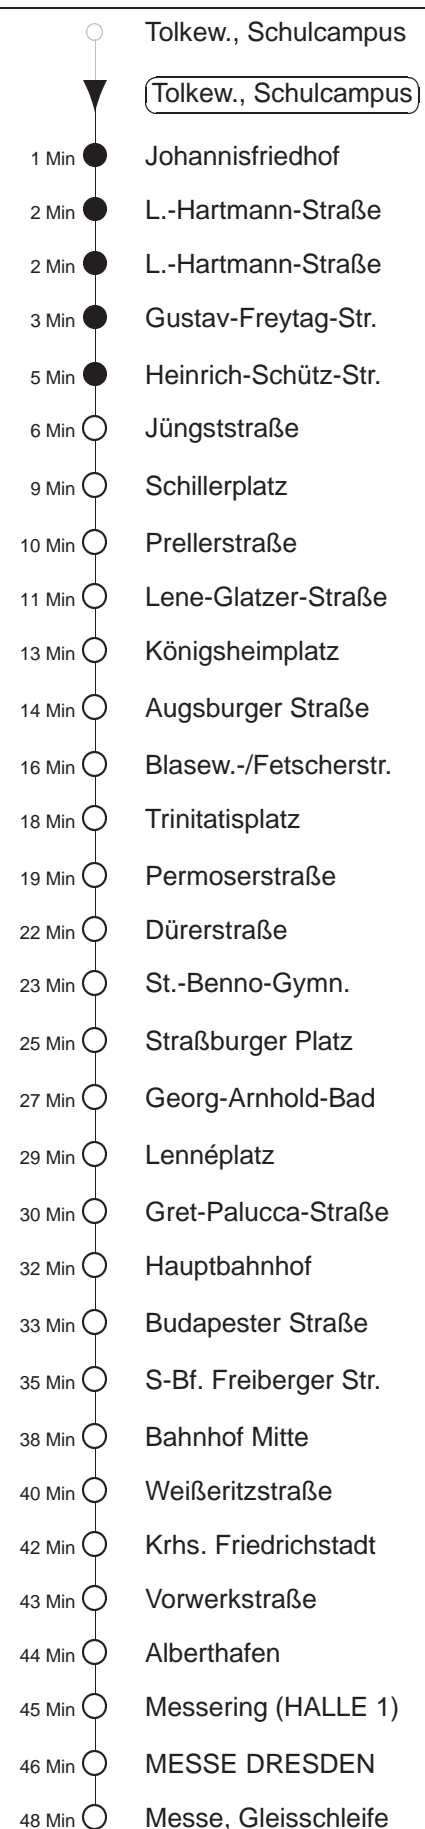

Richtung: **MESSE DRESDEN** Haltestelle: **Tolkewitz, Schulcampus**

Stunden	Minuten					
MONTAG bis FREITAG						
5	05	20	40	56		
6	16	26	36	46	56	
7.....18	06	16	26	36	46	56
19	06	20	35	50		
20	05	20	35	50		
21	05	20L	35	50L		
22	05	32	52L			
23	02G	32G	52L			
0	09L					
SONNABEND						
5.....7	02	32				
8	00	30	50			
9.....20	05	20	35	50		
21	05	20L	35	50L		
22	05	32	52L			
23	02G	32G	52L			
SONN- und FEIERTAG						
7.....8	02	32				
9	00	30	50			
10.....19	05	20	35	50		
20	05	20	32L	35		
21	05	12L	32	42L		
22	02	32				
23	02G	32G	52L			
0	09L					

G = ab Bahnhof Mitte nach Gorbitz
L = ab Lennéplatz nach Reick, Trattendorfer Straße