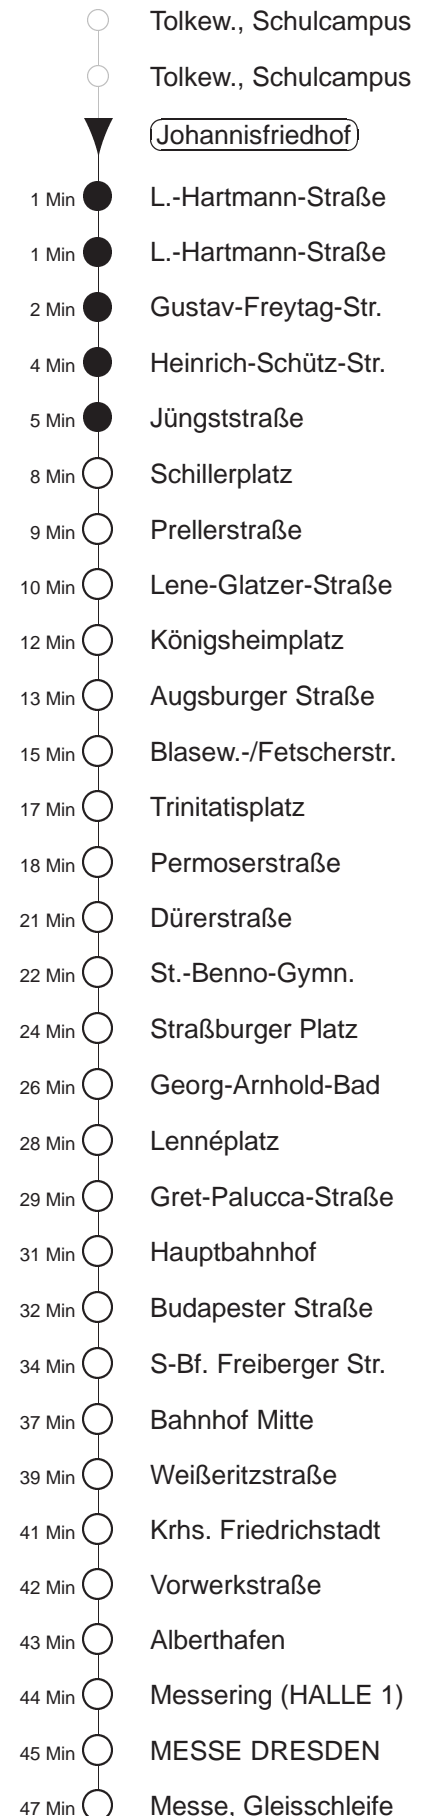

Richtung: **MESSE DRESDEN**

Haltestelle: **Johannisfriedhof**

Stunden	Minuten					
MONTAG bis FREITAG						
5	06	21	41	57		
6	17	27	37	47	57	
7.....18	07	17	27	37	47	57
19	07	21	36	51		
20	06	21	36	51		
21	06	21L	36	51L		
22	06	33	53L			
23	03G	33G	53L			
0	10L					
SONNABEND						
5.....7	03	33				
8	01	31	51			
9.....20	06	21	36	51		
21	06	21L	36	51L		
22	06	33	53L			
23	03G	33G	53L			
SONN- und FEIERTAG						
7.....8	03	33				
9	01	31	51			
10.....19	06	21	36	51		
20	06	21	33L	36		
21	06	13L	33	43L		
22	03	33				
23	03G	33G	53L			
0	10L					

G = ab Bahnhof Mitte nach Gorbitz
L = ab Lennéplatz nach Reick, Trattendorfer Straße